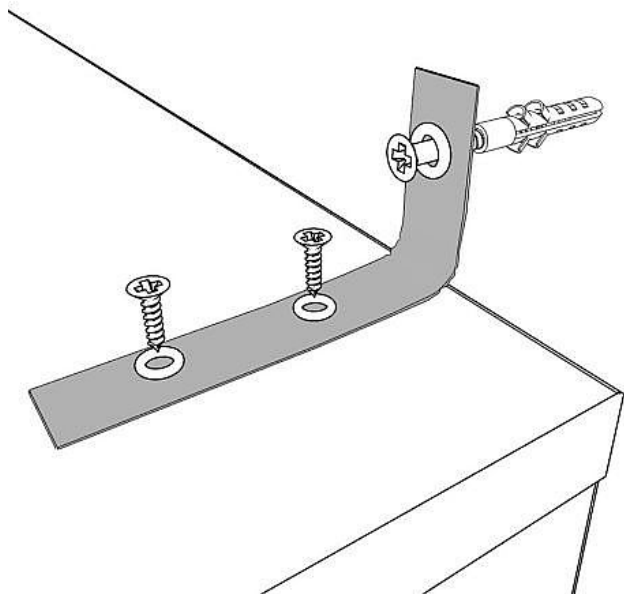

Kotvící sada skříní KSS, bez barvy

» Nábytek a doplňky » Skříně » Strong » doplňky skříní Strong

Popis

Kancelářské skříně STRONG - to je pevná robustní konstrukce korpusů a vysoká nosnost polic. Využití naleznete spolu s ostatními řadami kancelářského nábytku HOBIS, ve všech kancelářských prostorech. Nabízíme kancelářské skříně otevřené, zavřené (s plnými či prosklenými dveřmi) a roletové. Dveře jsou osazeny tlumiči pantů, které zabrání prudkému zavření. Výška kancelářských skříní je 76,8, 115,2 nebo 192 cm. Šířka je 80 nebo 40cm, hloubka 42 cm. Výška úložného prostoru je přizpůsobena na výšku standardního šanonu. Odolné materiály (Egger) a kvalitní kování (Blum) pocházejí výhradně z Evropské unie. Důmyslná konstrukce a přesná výroba zajišťuje absolutní pevnost kancelářských skříní. Půda, dno i police mají tloušťku 25 mm a na přední straně jsou chráněné ABS hranou 2 mm. Zbytek korpusu má tloušťku 18 mm a hranu ABS 1 mm. Bezkonkurenční nosnost a variabilita - to jsou hlavní přednosti polic kancelářských skříní HOBIS Strong. Zada jsou vždy pohledová, takže skříně můžete použít jako prostorový dělicí prvek. Stoly můžete vybírat z nabídky kancelářského nábytku HOBIS. rozměry: 0 x 0 x 0 cm dekor: bez barvy výšková rektifikace skryté vedení kabeláže důkladné osazení ABS hranami 5 let záruka certifikace EU

Množství v balení	1
Part number	KSS
Kód produktu	6042819

Skladem: Na objednávku
Dostupné množství u dodavatele: Skladem u dodavatele

Parametry

Part number	KSS
Množství v balení	1
Řada	STRONG
Barva	Dub