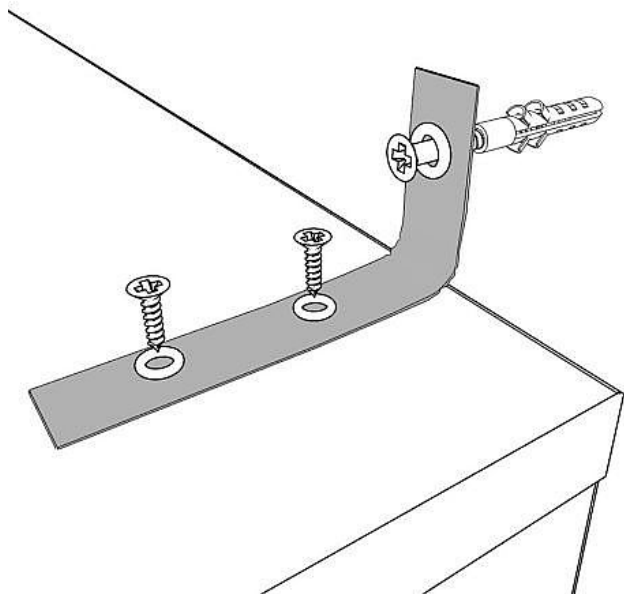

Kotvící sada skříní KSS, bez barvy

» Nábytek a doplňky » Skříně » Strong » doplňky skříní Strong

Popis

Kancelářské skříně STRONG - to je pevná robustní konstrukce korpusů a vysoká nosnost polic. Využití nalezou, spolu s ostatními řadami kancelářského nábytku HOBIS, ve všech kancelářských prostorech. Nabízíme kancelářské skříně otevřené, zavřené (s plnými či prosklenými dveřmi) a roletové. Dveře jsou osazeny tlumiči pantů, které zabrání prudkému zavření. Výška kancelářských skříní je 76,8, 115,2 nebo 192 cm. Šířka je 80 nebo 40cm, hloubka 42 cm. Výška úložného prostoru je přizpůsobena na výšku standardního šanonu. Odolné materiály (Egger) a kvalitní kování (Blum) pocházejí výhradně z Evropské unie. Důmyslná konstrukce a přesná výroba zajišťuje absolutní pevnost kancelářských skříní. Půda, dno i police mají tloušťku 25 mm a na přední straně jsou chráněné ABS hranou 2 mm. Zbytek korpusu má tloušťku 18 mm a hranu ABS 1 mm. Bezkonkurenční nosnost a variabilita - to jsou hlavní přednosti polic kancelářských skříní HOBIS Strong. Žáda jsou vždy pohledová, takže skříně můžete použít jako prostorový dělicí prvek. Stoly můžete vybírat z nabídky kancelářského nábytku HOBIS. rozměry: 0 x 0 x 0 cm dekor: bez barvy výšková rektifikace skryté vedení kabeláže důkladné osazení ABS hranami 5 let záruka certifikace EU

Množství v balení	1
Part number	KSS
Kód produktu	6042819

Skladem: Na objednávku

Parametry

Part number	KSS
Množství v balení	1
Řada	STRONG
Barva	Dub