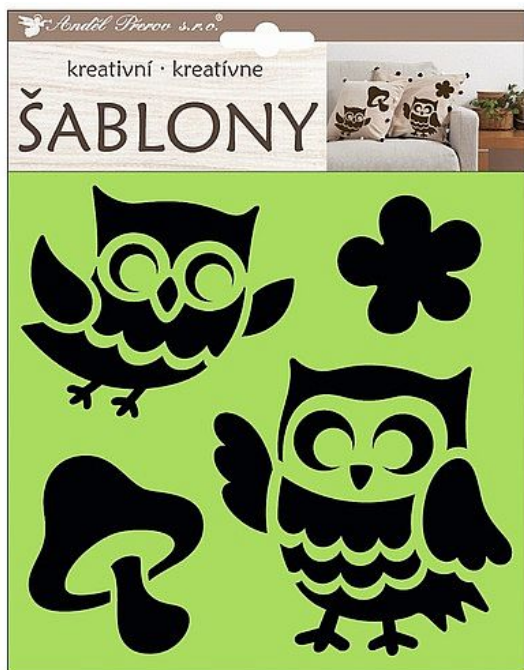

# Kreativní šablony papírové, sovičky

» Kreativita » Tvoření a dekorační doplňky » Šablony

## Popis

Dekorační papírová šablona s motivem sovy pro lesní inspiraci ve vašich kreativních projektech. Vhodná pro práci s různými technikami na papír, textil, dřevo i další povrchy. rozměr: 18 x 17,5 cm materiál: papír motiv: sova vhodná pro použití se spreji, akrylovými barvami, houbičkami i štětci ideální pro DIY tvoření, sezónní dekorace a tvoření s dětmi lehká, skladná a snadno použitelná Návod k použití: přiložte šablonu na zvolený povrch naneste barvu zvolenou technikou sejměte šablonu a nechte barvu zaschnout