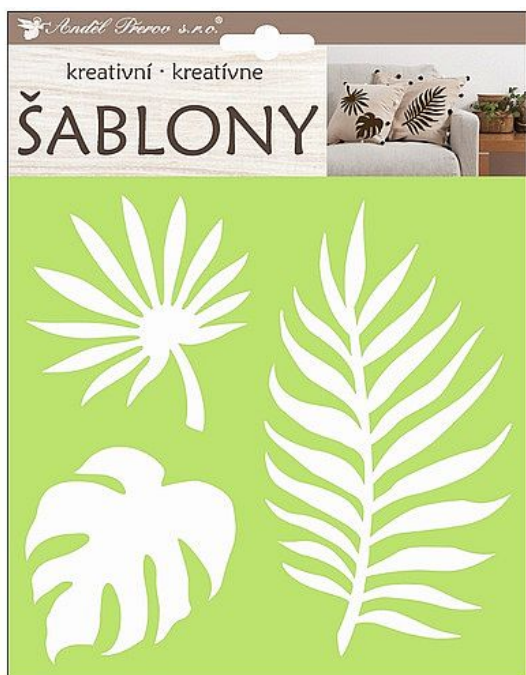

Kreativní šablony papírové, traviny

» Kreativita » Tvoření a dekorační doplňky » Šablony

Popis

Dekorační papírová šablona s motivem tropických travin vhodná pro kreativní tvoření na různé povrchy. Ideální pro práci s barvami, spreji nebo houbičkou. Vhodná pro děti i dospělé. rozměr: 18 x 17,5 cm materiál: papír vhodná pro použití na papír, textil, dřevo a další povrchy kompatibilní s barvami ve spreji, akrylovými barvami, houbičkami i štětci ideální pro DIY projekty, sezónní dekorace a tvoření s dětmi lehká a snadno použitelná
Návod k použití: přiložte šablonu na zvolený povrch aplikujte barvu sprejem, houbičkou nebo štětcem šablonu sejměte a nechte barvy zaschnout