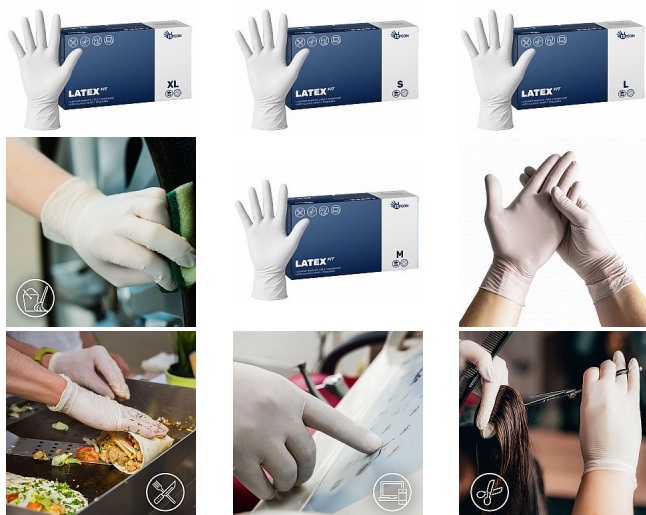

Latexové rukavice Fit, bílá, pudrované, č. L, 100 ks

» Ochranné pomůcky » Rukavice » Jednorázové » Latexové

Množství v balení 1

EAN 8594177200070

Kód produktu 1212862

Praktické latexové rukavice se snadným navlékáním

- Pudrované – **snadné nasazení** rukavic
- Vysoká pružnost – **perfektně sedí** na ruce
- **Citlivý hmat** – vhodné pro přesnou práci
- Texturované prsty – **jistý úchop** při manipulaci
- Ideální pro zdravotnictví, gastro i úklid

Skladem: 10 bal

Latexové rukavice Fit, bílá, pudrované, č. L, 100 ks

» Ochranné pomůcky » Rukavice » Jednorázové » Latexové

Popis

Rukavice nejsou vhodné pro kontakt s velmi horkými předměty a nezajišťují ochranu proti chemickým rizikům. Při používání rukavic zvyšte opatrnost při manipulaci s ostrými předměty. Rukavice navlékejte na suché ruce. Po použití rukavic proveďte hygienu rukou s použitím alkoholového dezinfekčního přípravku nebo si je umyjte mýdlem a vodou. Distributor: Espeon s.r.o., U větrolamu 1212/53, 184 00 Praha 8, info@espeon.cz, +420 607 940 681, www.espeon.cz

Popis produktu
Typ: jednorázové nesterilní ochranné rukavice
Materiál: přírodní latex s vysokým stupněm kvality
Barva: přírodní bílá
Provedení: pravolevé, zdrsněné konečky prstů, korálková manžeta
Pudruvnitř rukavice vstřebatelný kukuřičný škrob USPXX1
Kvalita: 5.0 g ± 0.2 vel. MS
Skladování: rukavice neztrácejí své vlastnosti při skladování v suchu při teplotě od 10 do 30 °C
Životnost: 5 let od data výroby při dodržení podmínek skladování
Balení: 100 ks v krabičce, 10 krabiček v kartonu
Rozměr krabičky: 200×120×70 mm
Specifikace produktu: Délka (mm) min. 240 Šířka (mm) XS - 76 ± 3 S - 84 ± 3 M - 94 ± 3 L - 105 ± 3