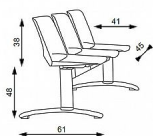

## Popis

Traverzová lavice s kapacitou 2 míst k sezení je navržena pro čekárny a veřejné prostory s vyšší frekvencí provozu. Celoplastové sedáky jsou dostupné v šesti barevných variantách a jsou doplněny stabilní kovovou konstrukcí s možností volby barev traverzy i provedení nohou. Díky odolnému provedení, modernímu vzhledu a dlouhé životnosti představuje lavice praktické i estetické řešení pro veřejné interiéry

Parametrytyp: traverzová lavice (černá nebo šedá)počet míst: 2 sedák: celoplastovýbarevné varianty sedáku: 6 (černá, zelená, cihlová, žlutá, béžová, bílá)konstrukce: kovováprovedení nohou: černá, šedá nebo chromšířka sedáku: 45 cmcelková šířka: 104 cmnosnost: 260 kgzáruka: 5 let