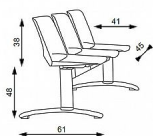

Lavice Emma 2-místná, černá konstrukce / žlutý plast

» Nábytek a doplňky » Sezení » Multisedáky

Popis

Traverzová lavice s kapacitou 2 míst k sezení je navržena pro čekárny a veřejné prostory s vyšší frekvencí provozu. Celoplastové sedáky jsou dostupné v šesti barevných variantách a jsou doplněny stabilní kovovou konstrukcí s možností volby barev traverzy i provedení nohou. Díky odolnému provedení, modernímu vzhledu a dlouhé životnosti představuje lavice praktické i estetické řešení pro veřejné interiéry

Parametrytyp: traverzová lavice (černá nebo šedá)počet míst: 2 sedák: celoplastovýbarevné varianty sedáku: 6 (černá, zelená, cihlová, žlutá, béžová, bílá)konstrukce: kovováprovedení nohou: černá, šedá nebo chromšířka sedáku: 45 cmcelková šířka: 104 cmnosnost: 260 kgzáruka: 5 let