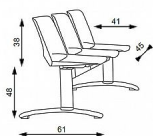

Lavice Emma 2-místná, šedá konstrukce / bílý plast

» Nábytek a doplňky » Sezení » Multisedáky

Popis

Traverzová lavice s kapacitou 2 míst k sezení je navržena pro čekárny a veřejné prostory s vyšší frekvencí provozu. Celoplastové sedáky jsou dostupné v šesti barevných variantách a jsou doplněny stabilní kovovou konstrukcí s možností volby barev traverzy i provedení nohou. Díky odolnému provedení, modernímu vzhledu a dlouhé životnosti představuje lavice praktické i estetické řešení pro veřejné interiéry

Parametrytyp: traverzová lavice (černá nebo šedá)počet míst: 2 sedák: celoplastovýbarevné varianty sedáku: 6 (černá, zelená, cihlová, žlutá, béžová, bílá)konstrukce: kovováprovedení nohou: černá, šedá nebo chromšířka sedáku: 45 cmcelková šířka: 104 cmnosnost: 260 kgzáruka: 5 let