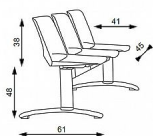

Lavice Emma 2-místná, šedá konstrukce / černý plast

» Nábytek a doplňky » Sezení » Multisedáky

Popis

Traverzová lavice s kapacitou 2 míst k sezení je navržena pro čekárny a veřejné prostory s vyšší frekvencí provozu. Celoplastové sedáky jsou dostupné v šesti barevných variantách a jsou doplněny stabilní kovovou konstrukcí s možností volby barev traverzy i provedení nohou. Díky odolnému provedení, modernímu vzhledu a dlouhé životnosti představuje lavice praktické i estetické řešení pro veřejné interiéry

Parametrytyp: traverzová lavice (černá nebo šedá)počet míst: 2 sedák: celoplastovýbarevné varianty sedáku: 6 (černá, zelená, cihlová, žlutá, béžová, bílá)konstrukce: kovováprovedení nohou: černá, šedá nebo chromšířka sedáku: 45 cmcelková šířka: 104 cmnosnost: 260 gzáruka: 5 let