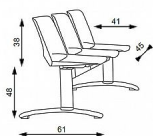

Lavice Emma 2-místná, šedá konstrukce / žlutý plast

» Nábytek a doplňky » Sezení » Multisedáky

Popis

Traverzová lavice s kapacitou 2 míst k sezení je navržena pro čekárny a veřejné prostory s vyšší frekvencí provozu. Celoplastové sedáky jsou dostupné v šesti barevných variantách a jsou doplněny stabilní kovovou konstrukcí s možností volby barev traverzy i provedení nohou. Díky odolnému provedení, modernímu vzhledu a dlouhé životnosti představuje lavice praktické i estetické řešení pro veřejné interiéry

Parametrytyp: traverzová lavice (černá nebo šedá)počet míst: 2 sedák: celoplastovýbarevné varianty sedáku: 6 (černá, zelená, cihlová, žlutá, béžová, bílá)konstrukce: kovováprovedení nohou: černá, šedá nebo chromšířka sedáku: 45 cmcelková šířka: 104 cmnosnost: 260 kgzáruka: 5 let