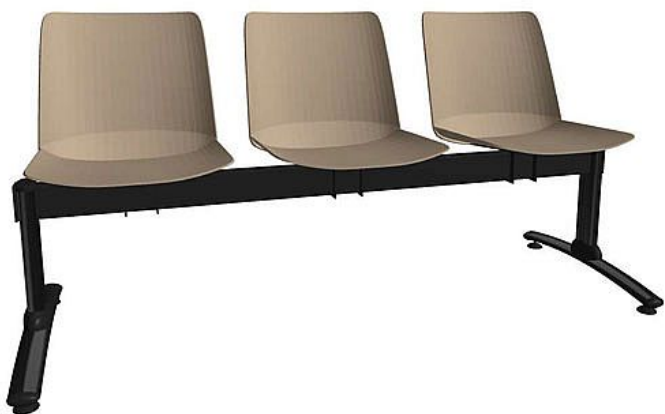

Lavice Emma 3-místná, černá konstrukce / béžový plast

» Nábytek a doplňky » Sezení » Multisedáky

Množství v balení	1
Kód produktu	9404506

Skladem: Na objednávku

Popis

Traverzová lavice s kapacitou 3 míst k sezení je navržena pro čekárny a veřejné prostory s vyšší frekvencí provozu. Celoplastové sedáky jsou dostupné v šesti barevných variantách a jsou doplněny stabilní kovovou konstrukcí s možností volby barev traverzy i provedení nohou. Díky odolnému provedení, modernímu vzhledu a dlouhé životnosti představuje lavice praktické i estetické řešení pro veřejné interiéry

Parametrytyp: traverzová lavice (černá nebo šedá)počet míst: 3 sedák: celoplastovýbarevné varianty sedáku: 6 (černá, zelená, cihlová, žlutá, béžová, bílá)konstrukce: kovováprovedení nohou: černá, šedá nebo chromšířka sedáku: 45 cmcelková šířka: 156 cmnosnost: 390 gzáruka: 5 let

Parametry

Značka	Alba
Množství v balení	1
Barva	Hnědá