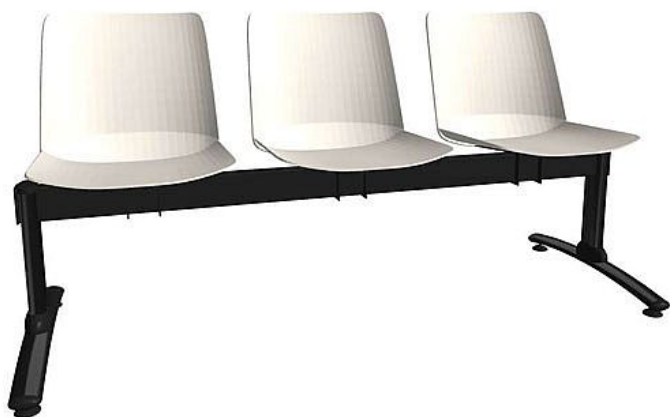

Lavice Emma 3-místná, černá konstrukce / bílý plast

» Nábytek a doplňky » Sezení » Multisedáky

Množství v balení	1
Kód produktu	9404507

Skladem: Na objednávku

Popis

Traverzová lavice s kapacitou 3 míst k sezení je navržena pro čekárny a veřejné prostory s vyšší frekvencí provozu. Celoplastové sedáky jsou dostupné v šesti barevných variantách a jsou doplněny stabilní kovovou konstrukcí s možností volby barev traverzy i provedení nohou. Díky odolnému provedení, modernímu vzhledu a dlouhé životnosti představuje lavice praktické i estetické řešení pro veřejné interiéry

Parametrytyp: traverzová lavice (černá nebo šedá)počet míst: 3 sedák: celoplastovýbarevné varianty sedáku: 6 (černá, zelená, cihlová, žlutá, béžová, bílá)konstrukce: kovováprovedení nohou: černá, šedá nebo chromšířka sedáku: 45 cmcelková šířka: 156 cmnosnost: 390 gzáruka: 5 let

Parametry

Značka	Alba
Množství v balení	1
Barva	Bílá