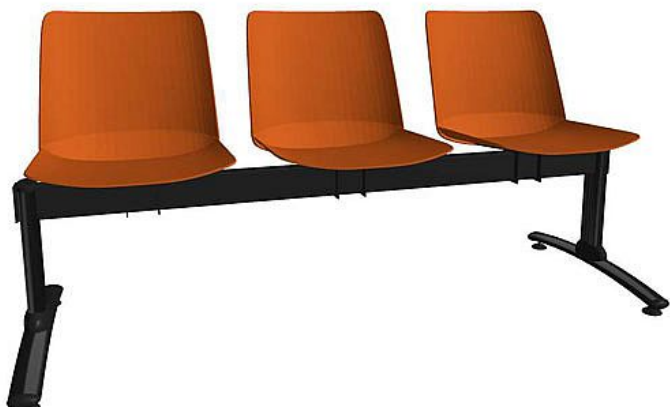

# Lavice Emma 3-místná, černá konstrukce / cihlový plast

» Nábytek a doplňky » Sezení » Multisedáky

Množství v balení	1
Kód produktu	9404504

Skladem: Na objednávku

## Popis

Traverzová lavice s kapacitou 3 míst k sezení je navržena pro čekárny a veřejné prostory s vyšší frekvencí provozu. Celoplastové sedáky jsou dostupné v šesti barevných variantách a jsou doplněny stabilní kovovou konstrukcí s možností volby barev traverzy i provedení nohou. Díky odolnému provedení, modernímu vzhledu a dlouhé životnosti představuje lavice praktické i estetické řešení pro veřejné interiéry

Parametrytyp: traverzová lavice (černá nebo šedá)počet míst: 3 sedák: celoplastovýbarevné varianty sedáku: 6 (černá, zelená, cihlová, žlutá, béžová, bílá)konstrukce: kovováprovedení nohou: černá, šedá nebo chromšířka sedáku: 45 cmcelková šířka: 156 cmnosnost: 390 gzáruka: 5 let