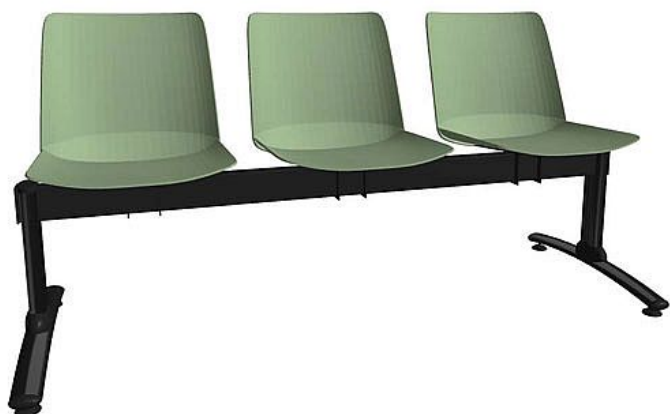

# Lavice Emma 3-místná, černá konstrukce / zelený plast

» Nábytek a doplňky » Sezení » Multisedáky

Množství v balení	1
Kód produktu	9404503

Skladem: Na objednávku

## Popis

Traverzová lavice s kapacitou 3 míst k sezení je navržena pro čekárny a veřejné prostory s vyšší frekvencí provozu. Celoplastové sedáky jsou dostupné v šesti barevných variantách a jsou doplněny stabilní kovovou konstrukcí s možností volby barev traverzy i provedení nohou. Díky odolnému provedení, modernímu vzhledu a dlouhé životnosti představuje lavice praktické i estetické řešení pro veřejné interiéry

Parametrytyp: traverzová lavice (černá nebo šedá)počet míst: 3 sedák: celoplastovýbarevné varianty sedáku: 6 (černá, zelená, cihlová, žlutá, béžová, bílá)konstrukce: kovováprovedení nohou: černá, šedá nebo chromšířka sedáku: 45 cmcelková šířka: 156 cmnosnost: 390 gzáruka: 5 let