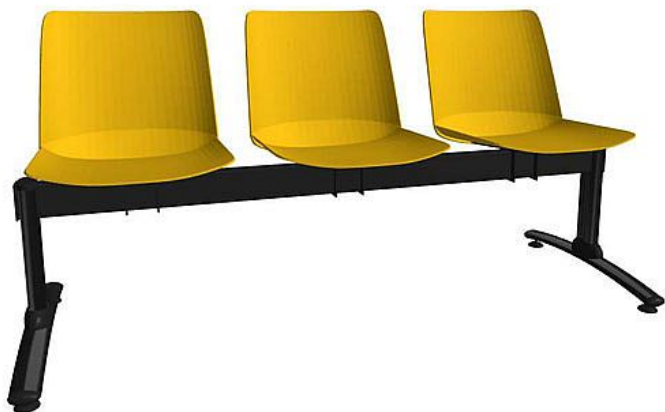

Lavice Emma 3-místná, černá konstrukce / žlutý plast

» Nábytek a doplňky » Sezení » Multisedáky

Množství v balení	1
Kód produktu	9404505

Skladem: Na objednávku

Popis

Traverzová lavice s kapacitou 3 míst k sezení je navržena pro čekárny a veřejné prostory s vyšší frekvencí provozu. Celoplastové sedáky jsou dostupné v šesti barevných variantách a jsou doplněny stabilní kovovou konstrukcí s možností volby barev traverzy i provedení nohou. Díky odolnému provedení, modernímu vzhledu a dlouhé životnosti představuje lavice praktické i estetické řešení pro veřejné interiéry

Parametrytyp: traverzová lavice (černá nebo šedá)počet míst: 3 sedák: celoplastovýbarevné varianty sedáku: 6 (černá, zelená, cihlová, žlutá, béžová, bílá)konstrukce: kovováprovedení nohou: černá, šedá nebo chromšířka sedáku: 45 cmcelková šířka: 156 cmnosnost: 390 kgzáruka: 5 let

Parametry

Značka	Alba
Množství v balení	1
Barva	Žlutá