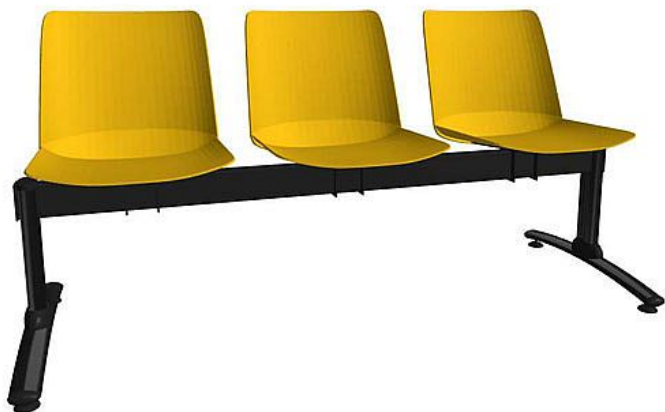

Lavice Emma 3-místná, černá konstrukce / žlutý plast

» Nábytek a doplňky » Sezení » Multisedáky

Množství v balení	1
Kód produktu	9404505

Skladem: Na objednávku

Popis

Traverzová lavice s kapacitou 3 míst k sezení je navržena pro čekárny a veřejné prostory s vyšší frekvencí provozu. Celoplastové sedáky jsou dostupné v šesti barevných variantách a jsou doplněny stabilní kovovou konstrukcí s možností volby barev traverzy i provedení nohou. Díky odolnému provedení, modernímu vzhledu a dlouhé životnosti představuje lavice praktické i estetické řešení pro veřejné interiéry

Parametrytyp: traverzová lavice (černá nebo šedá)počet míst: 3 sedák: celoplastovýbarevné varianty sedáku: 6 (černá, zelená, cihlová, žlutá, béžová, bílá)konstrukce: kovováprovedení nohou: černá, šedá nebo chromšířka sedáku: 45 cmcelková šířka: 156 cmnosnost: 390 gzáruka: 5 let

Parametry

Značka	Alba
Množství v balení	1
Barva	Žlutá