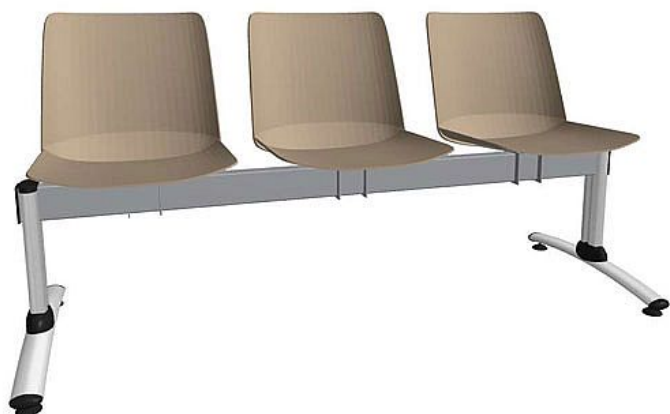

# Lavice Emma 3-místná, šedá konstrukce / béžový plast

» Nábytek a doplňky » Sezení » Multisedáky

Množství v balení	1
Kód produktu	9404512

Skladem: Na objednávku

## Popis

Traverzová lavice s kapacitou 3 míst k sezení je navržena pro čekárny a veřejné prostory s vyšší frekvencí provozu. Celoplastové sedáky jsou dostupné v šesti barevných variantách a jsou doplněny stabilní kovovou konstrukcí s možností volby barev traverzy i provedení nohou. Díky odolnému provedení, modernímu vzhledu a dlouhé životnosti představuje lavice praktické i estetické řešení pro veřejné interiéry

Parametrytyp: traverzová lavice (černá nebo šedá)počet míst: 3 sedák: celoplastovýbarevné varianty sedáku: 6 (černá, zelená, cihlová, žlutá, béžová, bílá)konstrukce: kovováprovedení nohou: černá, šedá nebo chromšířka sedáku: 45 cmcelková šířka: 156 cmnosnost: 390 gzáruka: 5 let