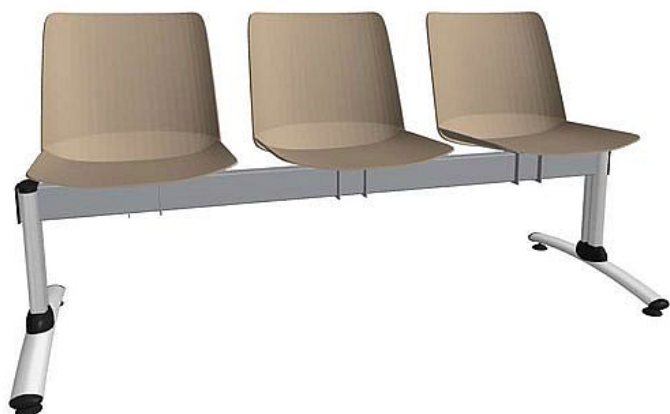

Lavice Emma 3-místná, šedá konstrukce / béžový plast

» Nábytek a doplňky » Sezení » Multisedáky

Množství v balení 1

Kód produktu 9404512

Skladem: Na objednávku

Popis

Traverzová lavice s kapacitou 3 míst k sezení je navržena pro čekárny a veřejné prostory s vyšší frekvencí provozu. Celoplastové sedáky jsou dostupné v šesti barevných variantách a jsou doplněny stabilní kovovou konstrukcí s možností volby barev traverzy i provedení nohou. Díky odolnému provedení, modernímu vzhledu a dlouhé životnosti představuje lavice praktické i estetické řešení pro veřejné interiéry

Parametrytyp: traverzová lavice (černá nebo šedá)počet míst: 3 sedák: celoplastovýbarevné varianty sedáku: 6 (černá, zelená, cihlová, žlutá, béžová, bílá)konstrukce: kovováprovedení nohou: černá, šedá nebo chromšířka sedáku: 45 cmcelková šířka: 156 cmnosnost: 390 gzáruka: 5 let

Parametry

Značka Alba

Množství v balení 1

Barva Hnědá