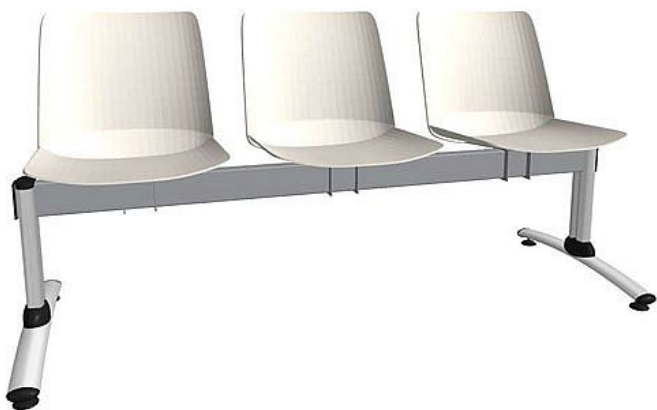

Lavice Emma 3-místná, šedá konstrukce / bílý plast

» Nábytek a doplňky » Sezení » Multisedáky

Popis

Traverzová lavice s kapacitou 3 míst k sezení je navržena pro čekárny a veřejné prostory s vyšší frekvencí provozu. Celoplastové sedáky jsou dostupné v šesti barevných variantách a jsou doplněny stabilní kovovou konstrukcí s možností volby barev traverzy i provedení nohou. Díky odolnému provedení, modernímu vzhledu a dlouhé životnosti představuje lavice praktické i estetické řešení pro veřejné interiéry

Parametrytyp: traverzová lavice (černá nebo šedá)počet míst: 3 sedák: celoplastovýbarevné varianty sedáku: 6 (černá, zelená, cihlová, žlutá, béžová, bílá)konstrukce: kovováprovedení nohou: černá, šedá nebo chromšířka sedáku: 45 cmcelková šířka: 156 cmnosnost: 390 gzáruka: 5 let