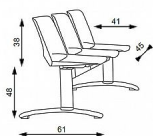

## Popis

Traverzová lavice s kapacitou 3 míst k sezení je navržena pro čekárny a veřejné prostory s vyšší frekvencí provozu. Celoplastové sedáky jsou dostupné v šesti barevných variantách a jsou doplněny stabilní kovovou konstrukcí s možností volby barev traverzy i provedení nohou. Díky odolnému provedení, modernímu vzhledu a dlouhé životnosti představuje lavice praktické i estetické řešení pro veřejné interiéry

Parametrytyp: traverzová lavice (černá nebo šedá)počet míst: 3 sedák: celoplastovýbarevné varianty sedáku: 6 (černá, zelená, cihlová, žlutá, béžová, bílá)konstrukce: kovováprovedení nohou: černá, šedá nebo chromšířka sedáku: 45 cmcelková šířka: 156 cmnosnost: 390 gzáruka: 5 let