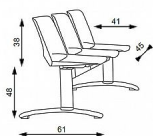

Lavice Emma 3-místná, šedá konstrukce / bílý plast

» Nábytek a doplňky » Sezení » Multisedáky

Popis

Traverzová lavice s kapacitou 3 míst k sezení je navržena pro čekárny a veřejné prostory s vyšší frekvencí provozu. Celoplastové sedáky jsou dostupné v šesti barevných variantách a jsou doplněny stabilní kovovou konstrukcí s možností volby barev traverzy i provedení nohou. Díky odolnému provedení, modernímu vzhledu a dlouhé životnosti představuje lavice praktické i estetické řešení pro veřejné interiéry

Parametrytyp: traverzová lavice (černá nebo šedá)počet míst: 3 sedák: celoplastovýbarevné varianty sedáku: 6 (černá, zelená, cihlová, žlutá, béžová, bílá)konstrukce: kovováprovedení nohou: černá, šedá nebo chromšířka sedáku: 45 cmcelková šířka: 156 cmnosnost: 390 gzáruka: 5 let