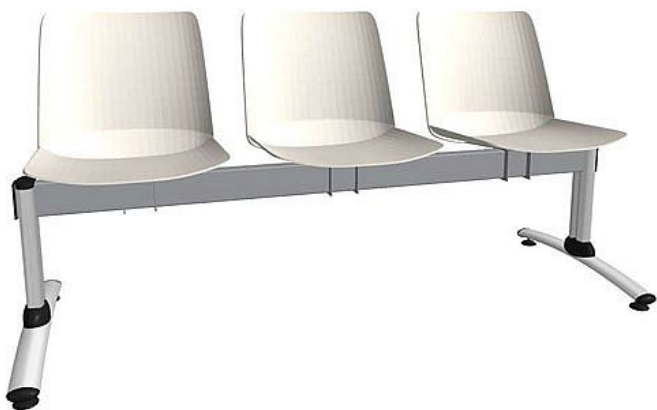

# Lavice Emma 3-místná, šedá konstrukce / bílý plast

» Nábytek a doplňky » Sezení » Multisedáky

## Popis

Traverzová lavice s kapacitou 3 míst k sezení je navržena pro čekárny a veřejné prostory s vyšší frekvencí provozu. Celoplastové sedáky jsou dostupné v šesti barevných variantách a jsou doplněny stabilní kovovou konstrukcí s možností volby barev traverzy i provedení nohou. Díky odolnému provedení, modernímu vzhledu a dlouhé životnosti představuje lavice praktické i estetické řešení pro veřejné interiéry

Parametrytyp: traverzová lavice (černá nebo šedá)počet míst: 3 sedák: celoplastovýbarevné varianty sedáku: 6 (černá, zelená, cihlová, žlutá, béžová, bílá)konstrukce: kovováprovedení nohou: černá, šedá nebo chromšířka sedáku: 45 cmcelková šířka: 156 cmnosnost: 390 gzáruka: 5 let