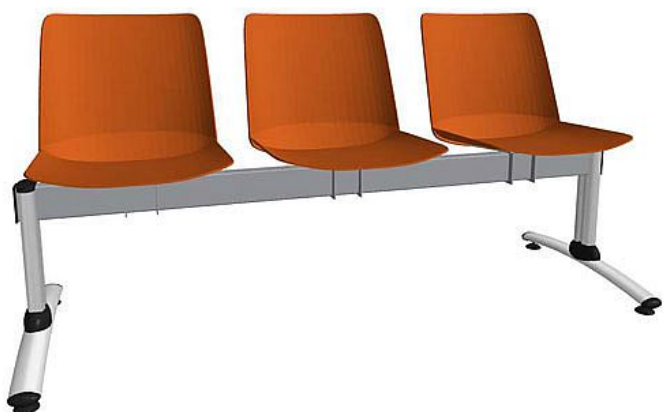

Lavice Emma 3-místná, šedá konstrukce / cihlový plast

» Nábytek a doplňky » Sezení » Multisedáky

Množství v balení	1
Kód produktu	9404510

Skladem: Na objednávku

Popis

Traverzová lavice s kapacitou 3 míst k sezení je navržena pro čekárny a veřejné prostory s vyšší frekvencí provozu. Celoplastové sedáky jsou dostupné v šesti barevných variantách a jsou doplněny stabilní kovovou konstrukcí s možností volby barev traverzy i provedení nohou. Díky odolnému provedení, modernímu vzhledu a dlouhé životnosti představuje lavice praktické i estetické řešení pro veřejné interiéry

Parametrytyp: traverzová lavice (černá nebo šedá)počet míst: 3 sedák: celoplastovýbarevné varianty sedáku: 6 (černá, zelená, cihlová, žlutá, béžová, bílá)konstrukce: kovováprovedení nohou: černá, šedá nebo chromšířka sedáku: 45 cmcelková šířka: 156 cmnosnost: 390 gzáruka: 5 let