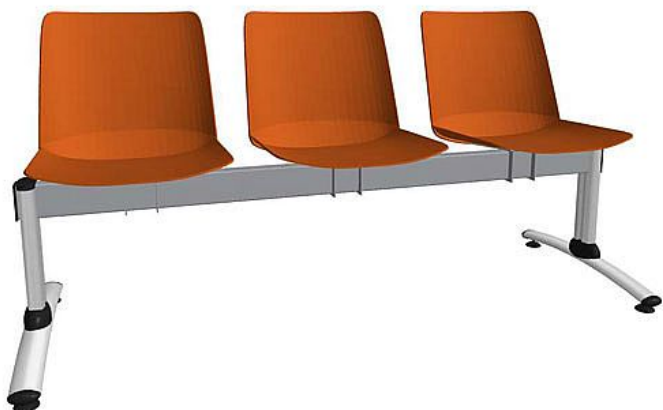

# Lavice Emma 3-místná, šedá konstrukce / cihlový plast

» Nábytek a doplňky » Sezení » Multisedáky

Množství v balení	1
Kód produktu	9404510

Skladem: Na objednávku

## Popis

Traverzová lavice s kapacitou 3 míst k sezení je navržena pro čekárny a veřejné prostory s vyšší frekvencí provozu. Celoplastové sedáky jsou dostupné v šesti barevných variantách a jsou doplněny stabilní kovovou konstrukcí s možností volby barev traverzy i provedení nohou. Díky odolnému provedení, modernímu vzhledu a dlouhé životnosti představuje lavice praktické i estetické řešení pro veřejné interiéry

Parametrytyp: traverzová lavice (černá nebo šedá)počet míst: 3 sedák: celoplastovýbarevné varianty sedáku: 6 (černá, zelená, cihlová, žlutá, béžová, bílá)konstrukce: kovováprovedení nohou: černá, šedá nebo chromšířka sedáku: 45 cmcelková šířka: 156 cmnosnost: 390 gzáruka: 5 let