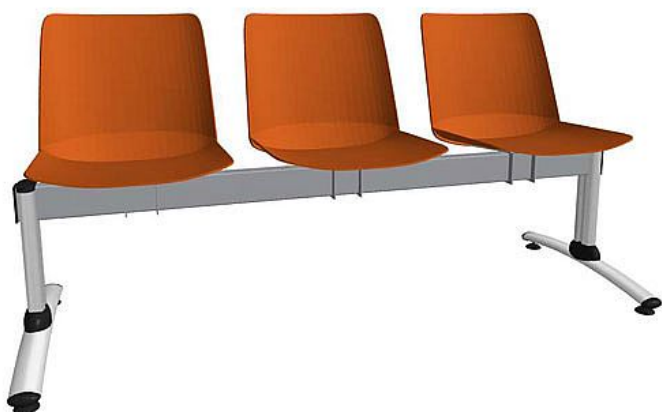

# Lavice Emma 3-místná, šedá konstrukce / cihlový plast

» Nábytek a doplňky » Sezení » Multisedáky

|                   |         |
|-------------------|---------|
| Množství v balení | 1       |
| Kód produktu      | 9404510 |

## Popis

Traverzová lavice s kapacitou 3 míst k sezení je navržena pro čekárny a veřejné prostory s vyšší frekvencí provozu. Celoplastové sedáky jsou dostupné v šesti barevných variantách a jsou doplněny stabilní kovovou konstrukcí s možností volby barev traverzy i provedení nohou. Díky odolnému provedení, modernímu vzhledu a dlouhé životnosti představuje lavice praktické i estetické řešení pro veřejné interiéry

Parametrytyp: traverzová lavice (černá nebo šedá)počet míst: 3 sedák: celoplastovýbarevné varianty sedáku: 6 (černá, zelená, cihlová, žlutá, béžová, bílá)konstrukce: kovováprovedení nohou: černá, šedá nebo chromšířka sedáku: 45 cmcelková šířka: 156 cmnosnost: 390 gzáruka: 5 let