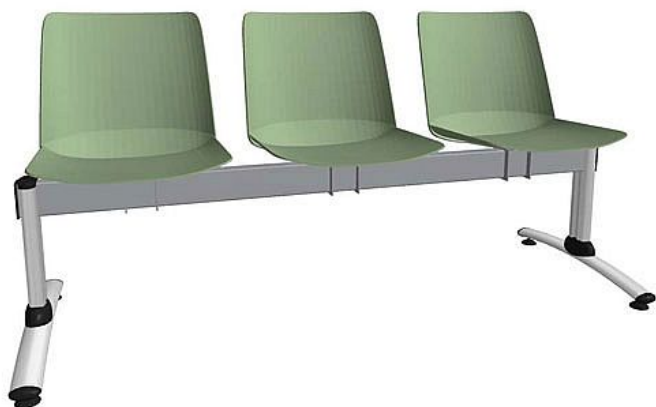

Lavice Emma 3-místná, šedá konstrukce / zelený plast

» Nábytek a doplňky » Sezení » Multisedáky

Množství v balení	1
Kód produktu	9404509

Skladem: Na objednávku

Popis

Traverzová lavice s kapacitou 3 míst k sezení je navržena pro čekárny a veřejné prostory s vyšší frekvencí provozu. Celoplastové sedáky jsou dostupné v šesti barevných variantách a jsou doplněny stabilní kovovou konstrukcí s možností volby barev traverzy i provedení nohou. Díky odolnému provedení, modernímu vzhledu a dlouhé životnosti představuje lavice praktické i estetické řešení pro veřejné interiéry

Parametrytyp: traverzová lavice (černá nebo šedá)počet míst: 3 sedák: celoplastovýbarevné varianty sedáku: 6 (černá, zelená, cihlová, žlutá, béžová, bílá)konstrukce: kovováprovedení nohou: černá, šedá nebo chromšířka sedáku: 45 cmcelková šířka: 156 cmnosnost: 390 gzáruka: 5 let