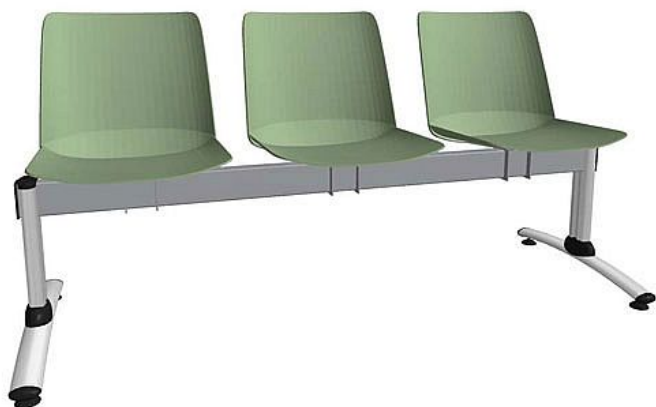

# Lavice Emma 3-místná, šedá konstrukce / zelený plast

» Nábytek a doplňky » Sezení » Multisedáky

Množství v balení	1
Kód produktu	9404509

Skladem: Na objednávku

## Popis

Traverzová lavice s kapacitou 3 míst k sezení je navržena pro čekárny a veřejné prostory s vyšší frekvencí provozu. Celoplastové sedáky jsou dostupné v šesti barevných variantách a jsou doplněny stabilní kovovou konstrukcí s možností volby barev traverzy i provedení nohou. Díky odolnému provedení, modernímu vzhledu a dlouhé životnosti představuje lavice praktické i estetické řešení pro veřejné interiéry

Parametrytyp: traverzová lavice (černá nebo šedá)počet míst: 3 sedák: celoplastovýbarevné varianty sedáku: 6 (černá, zelená, cihlová, žlutá, béžová, bílá)konstrukce: kovováprovedení nohou: černá, šedá nebo chromšířka sedáku: 45 cmcelková šířka: 156 cmnosnost: 390 gzáruka: 5 let