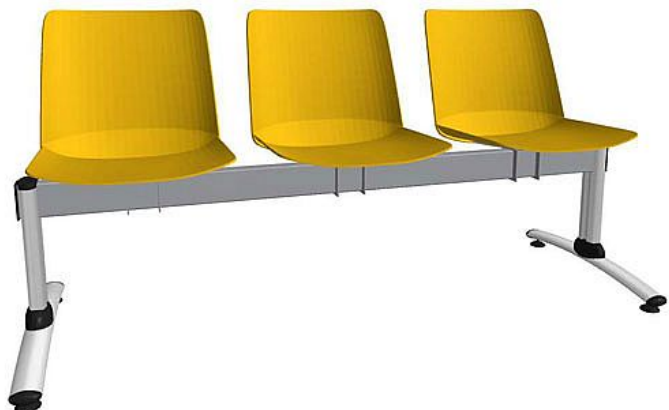

Lavice Emma 3-místná, šedá konstrukce / žlutý plast

» Nábytek a doplňky » Sezení » Multisedáky

Množství v balení	1
Kód produktu	9404511

Skladem: Na objednávku

Popis

Traverzová lavice s kapacitou 3 míst k sezení je navržena pro čekárny a veřejné prostory s vyšší frekvencí provozu. Celoplastové sedáky jsou dostupné v šesti barevných variantách a jsou doplněny stabilní kovovou konstrukcí s možností volby barev traverzy i provedení nohou. Díky odolnému provedení, modernímu vzhledu a dlouhé životnosti představuje lavice praktické i estetické řešení pro veřejné interiéry

Parametrytyp: traverzová lavice (černá nebo šedá)počet míst: 3 sedák: celoplastovýbarevné varianty sedáku: 6 (černá, zelená, cihlová, žlutá, béžová, bílá)konstrukce: kovováprovedení nohou: černá, šedá nebo chromšířka sedáku: 45 cmcelková šířka: 156 cmnosnost: 390 gzáruka: 5 let