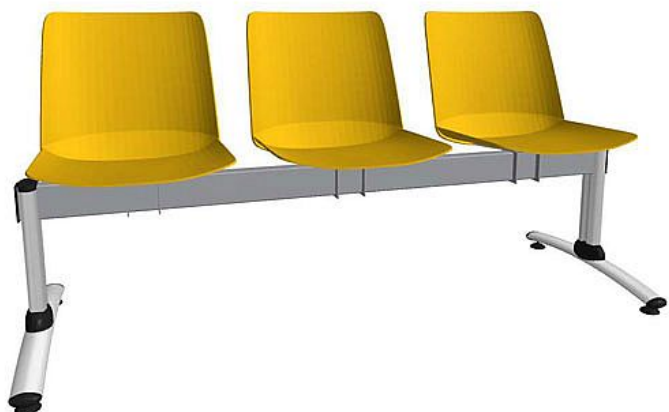

# Lavice Emma 3-místná, šedá konstrukce / žlutý plast

» Nábytek a doplňky » Sezení » Multisedáky

Množství v balení	1
Kód produktu	9404511

Skladem: Na objednávku

## Popis

Traverzová lavice s kapacitou 3 míst k sezení je navržena pro čekárny a veřejné prostory s vyšší frekvencí provozu. Celoplastové sedáky jsou dostupné v šesti barevných variantách a jsou doplněny stabilní kovovou konstrukcí s možností volby barev traverzy i provedení nohou. Díky odolnému provedení, modernímu vzhledu a dlouhé životnosti představuje lavice praktické i estetické řešení pro veřejné interiéry

Parametry  
typ: traverzová lavice (černá nebo šedá)  
počet míst: 3  
sedák: celoplastový  
barevné varianty sedáku: 6 (černá, zelená, cihlová, žlutá, béžová, bílá)  
konstrukce: kovová  
provedení nohou: černá, šedá nebo chromšedá  
šířka sedáku: 45 cm  
celková šířka: 156 cm  
výška: 390 mm  
záruka: 5 let