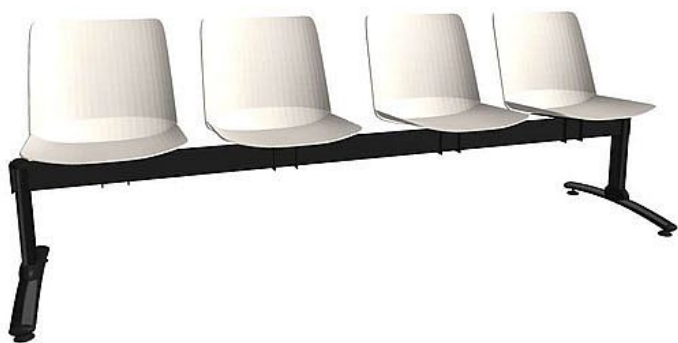

Lavice Emma 4-místná, černá konstrukce / bílý plast

» Nábytek a doplňky » Sezení » Multisedáky

Množství v balení	1
Kód produktu	9404519

Skladem: Na objednávku

Popis

Traverzová lavice s kapacitou 4 míst k sezení je navržena pro čekárny a veřejné prostory s vyšší frekvencí provozu. Celoplastové sedáky jsou dostupné v šesti barevných variantách a jsou doplněny stabilní kovovou konstrukcí s možností volby barev traverzy i provedení nohou. Díky odolnému provedení, modernímu vzhledu a dlouhé životnosti představuje lavice praktické i estetické řešení pro veřejné interiéry

Parametry
typ: traverzová lavice (černá nebo šedá)
počet míst: 4
sedák: celoplastový
barevné varianty sedáku: 6 (černá, zelená, cihlová, žlutá, béžová, bílá)
konstrukce: kovová
provedení nohou: černá, šedá nebo chromšedá
sedáku: 45 cm
celková šířka: 208 cm
nosnost: 520 kg
záruka: 5 let

Parametry

Značka	Alba
Množství v balení	1
Barva	Bílá