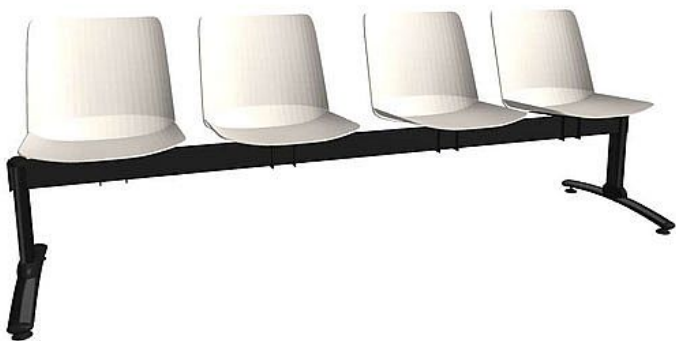

Lavice Emma 4-místná, černá konstrukce / bílý plast

» Nábytek a doplňky » Sezení » Multisedáky

Množství v balení	1
Kód produktu	9404519

Skladem: Na objednávku

Popis

Traverzová lavice s kapacitou 4 míst k sezení je navržena pro čekárny a veřejné prostory s vyšší frekvencí provozu. Celoplastové sedáky jsou dostupné v šesti barevných variantách a jsou doplněny stabilní kovovou konstrukcí s možností volby barev traverzy i provedení nohou. Díky odolnému provedení, modernímu vzhledu a dlouhé životnosti představuje lavice praktické i estetické řešení pro veřejné interiéry

Parametrytyp: traverzová lavice (černá nebo šedá)počet míst: 4 sedák: celoplastovýbarevné varianty sedáku: 6 (černá, zelená, cihlová, žlutá, béžová, bílá)konstrukce: kovováprovedení nohou: černá, šedá nebo chromšířka sedáku: 45 cmcelková šířka: 208 cmnosnost: 520 gzáruka: 5 let

Parametry

Značka	Alba
Množství v balení	1
Barva	Bílá