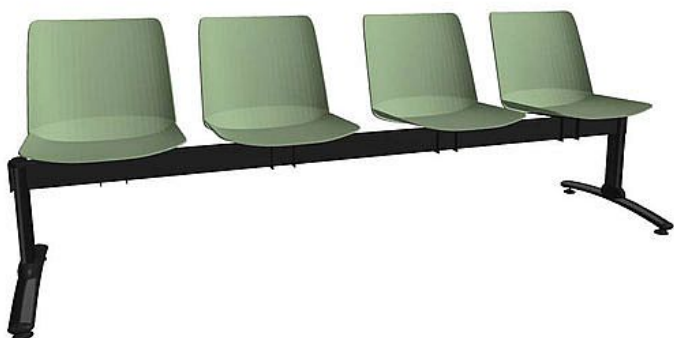

# Lavice Emma 4-místná, černá konstrukce / zelený plast

» Nábytek a doplňky » Sezení » Multisedáky

Množství v balení	1
Kód produktu	9404515

Skladem: Na objednávku

## Popis

Traverzová lavice s kapacitou 4 míst k sezení je navržena pro čekárny a veřejné prostory s vyšší frekvencí provozu. Celoplastové sedáky jsou dostupné v šesti barevných variantách a jsou doplněny stabilní kovovou konstrukcí s možností volby barev traverzy i provedení nohou. Díky odolnému provedení, modernímu vzhledu a dlouhé životnosti představuje lavice praktické i estetické řešení pro veřejné interiéry

Parametrytyp: traverzová lavice (černá nebo šedá)počet míst: 4 sedák: celoplastovýbarevné varianty sedáku: 6 (černá, zelená, cihlová, žlutá, béžová, bílá)konstrukce: kovováprovedení nohou: černá, šedá nebo chromšířka sedáku: 45 cmcelková šířka: 208 cmnosnost: 520 gzáruka: 5 let