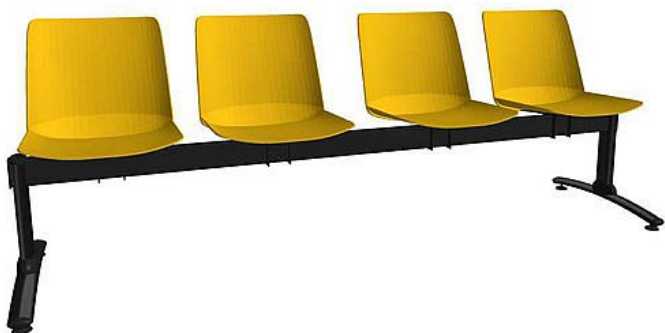

# Lavice Emma 4-místná, černá konstrukce / žlutý plast

» Nábytek a doplňky » Sezení » Multisedáky

Množství v balení	1
Kód produktu	9404517

Skladem: Na objednávku

## Popis

Traverzová lavice s kapacitou 4 míst k sezení je navržena pro čekárny a veřejné prostory s vyšší frekvencí provozu. Celoplastové sedáky jsou dostupné v šesti barevných variantách a jsou doplněny stabilní kovovou konstrukcí s možností volby barev traverzy i provedení nohou. Díky odolnému provedení, modernímu vzhledu a dlouhé životnosti představuje lavice praktické i estetické řešení pro veřejné interiéry

Parametrytyp: traverzová lavice (černá nebo šedá)počet míst: 4 sedák: celoplastovýbarevné varianty sedáku: 6 (černá, zelená, cihlová, žlutá, béžová, bílá)konstrukce: kovováprovedení nohou: černá, šedá nebo chromšířka sedáku: 45 cmcelková šířka: 208 cmnosnost: 520 gzáruka: 5 let