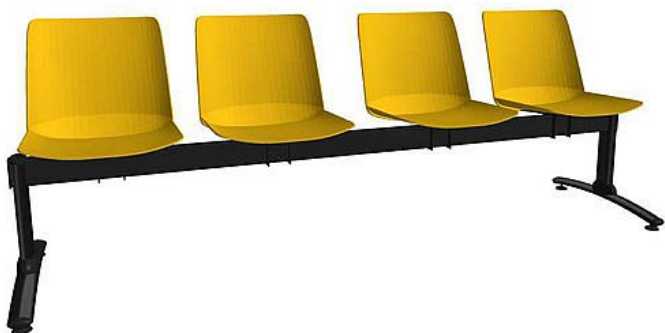

Lavice Emma 4-místná, černá konstrukce / žlutý plast

» Nábytek a doplňky » Sezení » Multisedáky

Množství v balení	1
Kód produktu	9404517

Skladem: Na objednávku

Popis

Traverzová lavice s kapacitou 4 míst k sezení je navržena pro čekárny a veřejné prostory s vyšší frekvencí provozu. Celoplastové sedáky jsou dostupné v šesti barevných variantách a jsou doplněny stabilní kovovou konstrukcí s možností volby barev traverzy i provedení nohou. Díky odolnému provedení, modernímu vzhledu a dlouhé životnosti představuje lavice praktické i estetické řešení pro veřejné interiéry

Parametry
typ: traverzová lavice (černá nebo šedá)
počet míst: 4
sedák: celoplastový
barevné varianty sedáku: 6 (černá, zelená, cihlová, žlutá, béžová, bílá)
konstrukce: kovová
provedení nohou: černá, šedá nebo chromšedá
šířka sedáku: 45 cm
celková šířka: 208 cm
výška: 520 mm
záruka: 5 let

Parametry

Značka	Alba
Množství v balení	1
Barva	Žlutá