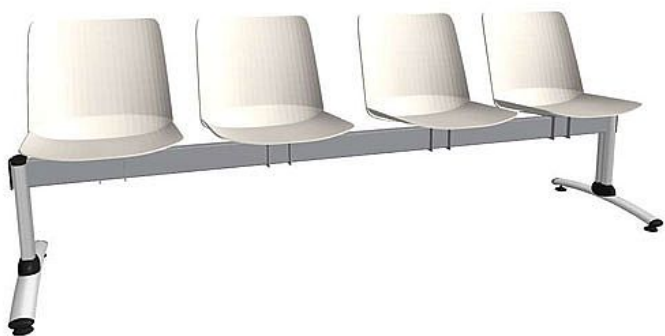

Lavice Emma 4-místná, šedá konstrukce / bílý plast

» Nábytek a doplňky » Sezení » Multisedáky

Množství v balení	1
Kód produktu	9404525

Skladem: Na objednávku

Popis

Traverzová lavice s kapacitou 4 míst k sezení je navržena pro čekárny a veřejné prostory s vyšší frekvencí provozu. Celoplastové sedáky jsou dostupné v šesti barevných variantách a jsou doplněny stabilní kovovou konstrukcí s možností volby barev traverzy i provedení nohou. Díky odolnému provedení, modernímu vzhledu a dlouhé životnosti představuje lavice praktické i estetické řešení pro veřejné interiéry

Parametrytyp: traverzová lavice (černá nebo šedá)počet míst: 4 sedák: celoplastovýbarevné varianty sedáku: 6 (černá, zelená, cihlová, žlutá, béžová, bílá)konstrukce: kovováprovedení nohou: černá, šedá nebo chromšířka sedáku: 45 cmcelková šířka: 208 cmnosnost: 520 gzáruka: 5 let

Parametry

Značka	Alba
Množství v balení	1
Barva	Bílá