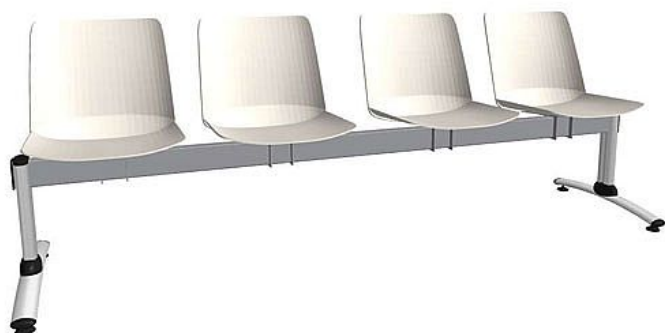

Lavice Emma 4-místná, šedá konstrukce / bílý plast

» Nábytek a doplňky » Sezení » Multisedáky

Množství v balení	1
Kód produktu	9404525

Skladem: Na objednávku

Popis

Traverzová lavice s kapacitou 4 míst k sezení je navržena pro čekárny a veřejné prostory s vyšší frekvencí provozu. Celoplastové sedáky jsou dostupné v šesti barevných variantách a jsou doplněny stabilní kovovou konstrukcí s možností volby barev traverzy i provedení nohou. Díky odolnému provedení, modernímu vzhledu a dlouhé životnosti představuje lavice praktické i estetické řešení pro veřejné interiéry

Parametry
typ: traverzová lavice (černá nebo šedá)
počet míst: 4
sedák: celoplastový
barevné varianty sedáku: 6 (černá, zelená, cihlová, žlutá, béžová, bílá)
konstrukce: kovová
provedení nohou: černá, šedá nebo chromšedá
šířka sedáku: 45 cm
celková šířka: 208 cm
výška: 520 mm
záruka: 5 let

Parametry

Značka	Alba
Množství v balení	1
Barva	Bílá