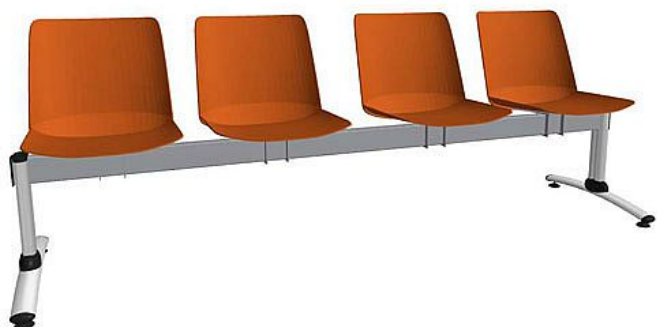

Lavice Emma 4-místná, šedá konstrukce / cihlový plast

» Nábytek a doplňky » Sezení » Multisedáky

Množství v balení	1
Kód produktu	9404522

Skladem: Na objednávku

Popis

Traverzová lavice s kapacitou 4 míst k sezení je navržena pro čekárny a veřejné prostory s vyšší frekvencí provozu. Celoplastové sedáky jsou dostupné v šesti barevných variantách a jsou doplněny stabilní kovovou konstrukcí s možností volby barev traverzy i provedení nohou. Díky odolnému provedení, modernímu vzhledu a dlouhé životnosti představuje lavice praktické i estetické řešení pro veřejné interiéry

Parametrytyp: traverzová lavice (černá nebo šedá)počet míst: 4 sedák: celoplastovýbarevné varianty sedáku: 6 (černá, zelená, cihlová, žlutá, béžová, bílá)konstrukce: kovováprovedení nohou: černá, šedá nebo chromšířka sedáku: 45 cmcelková šířka: 208 cmnosnost: 520 gzáruka: 5 let