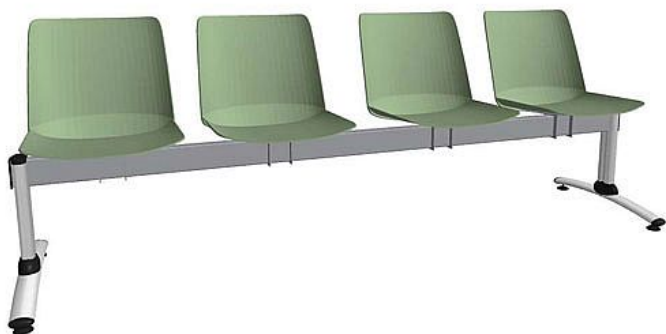

Lavice Emma 4-místná, šedá konstrukce / zelený plast

» Nábytek a doplňky » Sezení » Multisedáky

Množství v balení	1
Kód produktu	9404521

Skladem: Na objednávku

Popis

Traverzová lavice s kapacitou 4 míst k sezení je navržena pro čekárny a veřejné prostory s vyšší frekvencí provozu. Celoplastové sedáky jsou dostupné v šesti barevných variantách a jsou doplněny stabilní kovovou konstrukcí s možností volby barev traverzy i provedení nohou. Díky odolnému provedení, modernímu vzhledu a dlouhé životnosti představuje lavice praktické i estetické řešení pro veřejné interiéry

Parametrytyp: traverzová lavice (černá nebo šedá)počet míst: 4 sedák: celoplastovýbarevné varianty sedáku: 6 (černá, zelená, cihlová, žlutá, béžová, bílá)konstrukce: kovováprovedení nohou: černá, šedá nebo chromšířka sedáku: 45 cmcelková šířka: 208 cmnosnost: 520 gzáruka: 5 let