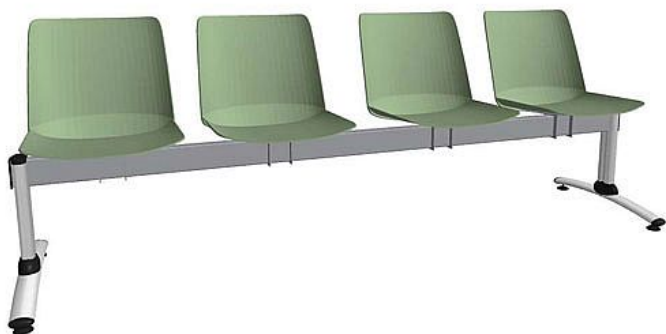

# Lavice Emma 4-místná, šedá konstrukce / zelený plast

» Nábytek a doplňky » Sezení » Multisedáky

Množství v balení	1
Kód produktu	9404521

Skladem: Na objednávku

## Popis

Traverzová lavice s kapacitou 4 míst k sezení je navržena pro čekárny a veřejné prostory s vyšší frekvencí provozu. Celoplastové sedáky jsou dostupné v šesti barevných variantách a jsou doplněny stabilní kovovou konstrukcí s možností volby barev traverzy i provedení nohou. Díky odolnému provedení, modernímu vzhledu a dlouhé životnosti představuje lavice praktické i estetické řešení pro veřejné interiéry

Parametrytyp: traverzová lavice (černá nebo šedá)počet míst: 4 sedák: celoplastovýbarevné varianty sedáku: 6 (černá, zelená, cihlová, žlutá, béžová, bílá)konstrukce: kovováprovedení nohou: černá, šedá nebo chromšířka sedáku: 45 cmcelková šířka: 208 cmnosnost: 520 gzáruka: 5 let