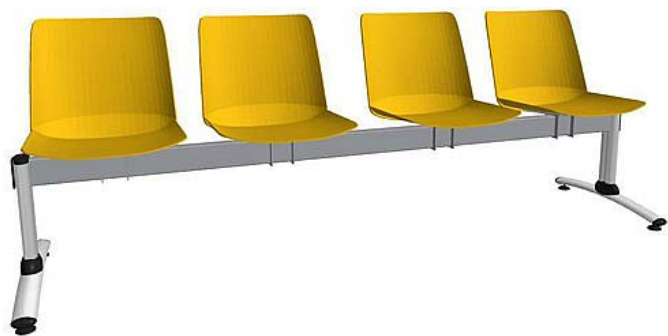

Lavice Emma 4-místná, šedá konstrukce / žlutý plast

» Nábytek a doplňky » Sezení » Multisedáky

Množství v balení	1
Kód produktu	9404523

Skladem: Na objednávku

Popis

Traverzová lavice s kapacitou 4 míst k sezení je navržena pro čekárny a veřejné prostory s vyšší frekvencí provozu. Celoplastové sedáky jsou dostupné v šesti barevných variantách a jsou doplněny stabilní kovovou konstrukcí s možností volby barev traverzy i provedení nohou. Díky odolnému provedení, modernímu vzhledu a dlouhé životnosti představuje lavice praktické i estetické řešení pro veřejné interiéry

Parametry
typ: traverzová lavice (černá nebo šedá)
počet míst: 4
sedák: celoplastový
barevné varianty sedáku: 6 (černá, zelená, cihlová, žlutá, béžová, bílá)
konstrukce: kovová
provedení nohou: černá, šedá nebo chromšedá
šířka sedáku: 45 cm
celková šířka: 208 cm
výška: 520 mm
záruka: 5 let