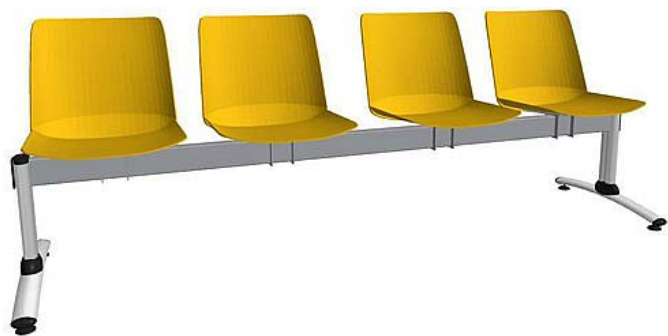

Lavice Emma 4-místná, šedá konstrukce / žlutý plast

» Nábytek a doplňky » Sezení » Multisedáky

Množství v balení	1
Kód produktu	9404523

Skladem: Na objednávku

Popis

Traverzová lavice s kapacitou 4 míst k sezení je navržena pro čekárny a veřejné prostory s vyšší frekvencí provozu. Celoplastové sedáky jsou dostupné v šesti barevných variantách a jsou doplněny stabilní kovovou konstrukcí s možností volby barev traverzy i provedení nohou. Díky odolnému provedení, modernímu vzhledu a dlouhé životnosti představuje lavice praktické i estetické řešení pro veřejné interiéry

Parametrytyp: traverzová lavice (černá nebo šedá)počet míst: 4 sedák: celoplastovýbarevné varianty sedáku: 6 (černá, zelená, cihlová, žlutá, béžová, bílá)konstrukce: kovováprovedení nohou: černá, šedá nebo chromšířka sedáku: 45 cmcelková šířka: 208 cmnosnost: 520 gzáruka: 5 let