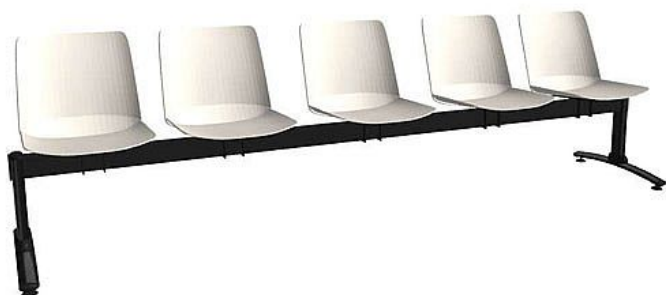

Lavice Emma 5-místná, černá konstrukce / bílý plast

» Nábytek a doplňky » Sezení » Multisedáky

Množství v balení	1
Kód produktu	9404531

Skladem: Na objednávku

Popis

Traverzová lavice s kapacitou 5 míst k sezení je navržena pro čekárny a veřejné prostory s vyšší frekvencí provozu. Celoplastové sedáky jsou dostupné v šesti barevných variantách a jsou doplněny stabilní kovovou konstrukcí s možností volby barev traverzy i provedení nohou. Díky odolnému provedení, modernímu vzhledu a dlouhé životnosti představuje lavice praktické i estetické řešení pro veřejné interiéry

Parametry
typ: traverzová lavice (černá nebo šedá)
počet míst: 5
sedák: celoplastový
barevné varianty sedáku: 6 (černá, zelená, cihlová, žlutá, béžová, bílá)
konstrukce: kovová
provedení nohou: černá, šedá nebo chromšedá
šířka sedáku: 45 cm
celková šířka: 260 cm
výška: 650 mm
záruka: 5 let

Parametry

Značka	Alba
Množství v balení	1
Barva	Bílá