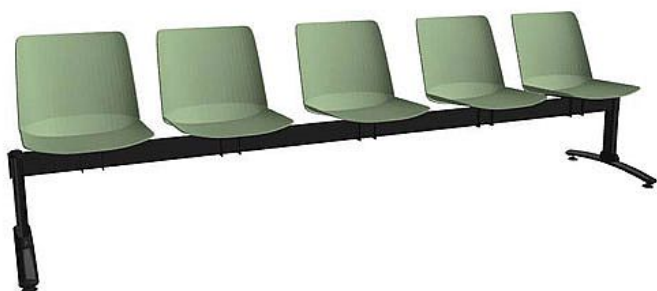

Lavice Emma 5-místná, černá konstrukce / zelený plast

» Nábytek a doplňky » Sezení » Multisedáky

Množství v balení	1
Kód produktu	9404527

Skladem: Na objednávku

Popis

Traverzová lavice s kapacitou 5 míst k sezení je navržena pro čekárny a veřejné prostory s vyšší frekvencí provozu. Celoplastové sedáky jsou dostupné v šesti barevných variantách a jsou doplněny stabilní kovovou konstrukcí s možností volby barev traverzy i provedení nohou. Díky odolnému provedení, modernímu vzhledu a dlouhé životnosti představuje lavice praktické i estetické řešení pro veřejné interiéry

Parametrytyp: traverzová lavice (černá nebo šedá)počet míst: 5 sedák: celoplastovýbarevné varianty sedáku: 6 (černá, zelená, cihlová, žlutá, béžová, bílá)konstrukce: kovováprovedení nohou: černá, šedá nebo chromšířka sedáku: 45 cmcelková šířka: 260 cmnosnost: 650 gzáruka: 5 let