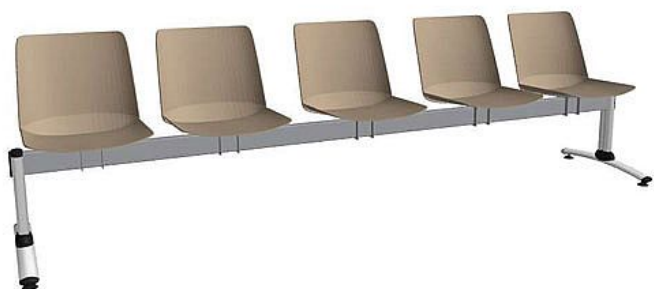

Lavice Emma 5-místná, šedá konstrukce / béžový plast

» Nábytek a doplňky » Sezení » Multisedáky

Množství v balení	1
Kód produktu	9404536

Skladem: Na objednávku

Popis

Traverzová lavice s kapacitou 5 míst k sezení je navržena pro čekárny a veřejné prostory s vyšší frekvencí provozu. Celoplastové sedáky jsou dostupné v šesti barevných variantách a jsou doplněny stabilní kovovou konstrukcí s možností volby barev traverzy i provedení nohou. Díky odolnému provedení, modernímu vzhledu a dlouhé životnosti představuje lavice praktické i estetické řešení pro veřejné interiéry

Parametrytyp: traverzová lavice (černá nebo šedá)počet míst: 5 sedák: celoplastovýbarevné varianty sedáku: 6 (černá, zelená, cihlová, žlutá, béžová, bílá)konstrukce: kovováprovedení nohou: černá, šedá nebo chromšířka sedáku: 45 cmcelková šířka: 260 cmnosnost: 650 gzáruka: 5 let