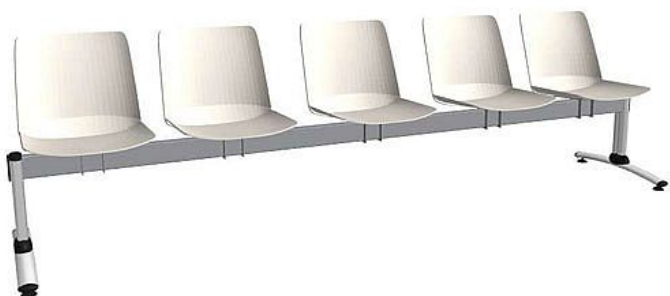

Lavice Emma 5-místná, šedá konstrukce / bílý plast

» Nábytek a doplňky » Sezení » Multisedáky

Množství v balení	1
Kód produktu	9404537

Skladem: Na objednávku

Popis

Traverzová lavice s kapacitou 5 míst k sezení je navržena pro čekárny a veřejné prostory s vyšší frekvencí provozu. Celoplastové sedáky jsou dostupné v šesti barevných variantách a jsou doplněny stabilní kovovou konstrukcí s možností volby barev traverzy i provedení nohou. Díky odolnému provedení, modernímu vzhledu a dlouhé životnosti představuje lavice praktické i estetické řešení pro veřejné interiéry

Parametrytyp: traverzová lavice (černá nebo šedá)počet míst: 5 sedák: celoplastovýbarevné varianty sedáku: 6 (černá, zelená, cihlová, žlutá, béžová, bílá)konstrukce: kovováprovedení nohou: černá, šedá nebo chromšířka sedáku: 45 cmcelková šířka: 260 cmnosnost: 650 gzáruka: 5 let

Parametry

Značka	Alba
Množství v balení	1
Barva	Bílá