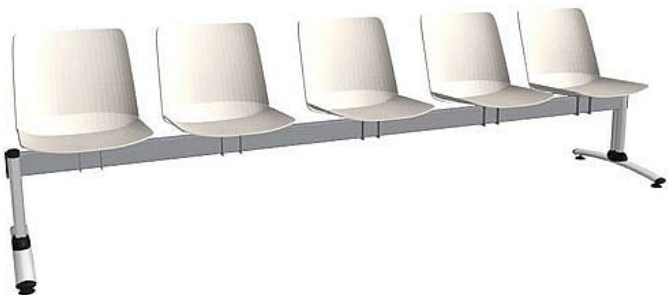

Lavice Emma 5-místná, šedá konstrukce / bílý plast

» Nábytek a doplňky » Sezení » Multisedáky

Množství v balení	1
Kód produktu	9404537

Skladem: Na objednávku

Popis

Traverzová lavice s kapacitou 5 míst k sezení je navržena pro čekárny a veřejné prostory s vyšší frekvencí provozu. Celoplastové sedáky jsou dostupné v šesti barevných variantách a jsou doplněny stabilní kovovou konstrukcí s možností volby barev traverzy i provedení nohou. Díky odolnému provedení, modernímu vzhledu a dlouhé životnosti představuje lavice praktické i estetické řešení pro veřejné interiéry

Parametrytyp: traverzová lavice (černá nebo šedá)počet míst: 5 sedák: celoplastovýbarevné varianty sedáku: 6 (černá, zelená, cihlová, žlutá, béžová, bílá)konstrukce: kovováprovedení nohou: černá, šedá nebo chromšířka sedáku: 45 cmcelková šířka: 260 cmnosnost: 650 gzáruka: 5 let

Parametry

Značka	Alba
Množství v balení	1
Barva	Bílá