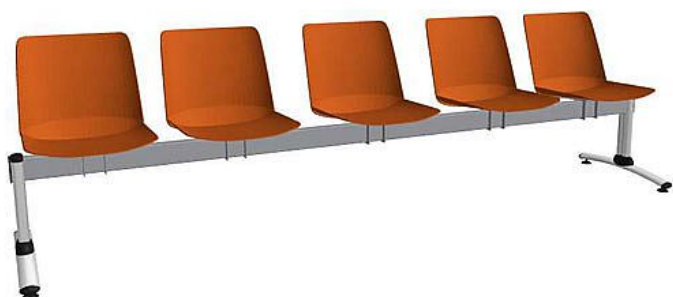

Lavice Emma 5-místná, šedá konstrukce / cihlový plast

» Nábytek a doplňky » Sezení » Multisedáky

Množství v balení	1
Kód produktu	9404534

Skladem: Na objednávku

Popis

Traverzová lavice s kapacitou 5 míst k sezení je navržena pro čekárny a veřejné prostory s vyšší frekvencí provozu. Celoplastové sedáky jsou dostupné v šesti barevných variantách a jsou doplněny stabilní kovovou konstrukcí s možností volby barev traverzy i provedení nohou. Díky odolnému provedení, modernímu vzhledu a dlouhé životnosti představuje lavice praktické i estetické řešení pro veřejné interiéry

Parametrytyp: traverzová lavice (černá nebo šedá)počet míst: 5 sedák: celoplastovýbarevné varianty sedáku: 6 (černá, zelená, cihlová, žlutá, béžová, bílá)konstrukce: kovováprovedení nohou: černá, šedá nebo chromšířka sedáku: 45 cmcelková šířka: 260 cmnosnost: 650 gzáruka: 5 let