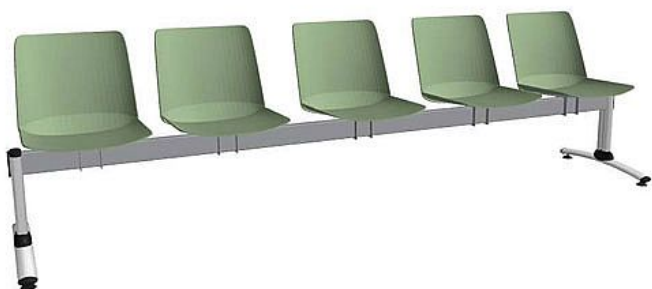

Lavice Emma 5-místná, šedá konstrukce / zelený plast

» Nábytek a doplňky » Sezení » Multisedáky

Množství v balení	1
Kód produktu	9404533

Skladem: Na objednávku

Popis

Traverzová lavice s kapacitou 5 míst k sezení je navržena pro čekárny a veřejné prostory s vyšší frekvencí provozu. Celoplastové sedáky jsou dostupné v šesti barevných variantách a jsou doplněny stabilní kovovou konstrukcí s možností volby barev traverzy i provedení nohou. Díky odolnému provedení, modernímu vzhledu a dlouhé životnosti představuje lavice praktické i estetické řešení pro veřejné interiéry

Parametrytyp: traverzová lavice (černá nebo šedá)počet míst: 5 sedák: celoplastovýbarevné varianty sedáku: 6 (černá, zelená, cihlová, žlutá, béžová, bílá)konstrukce: kovováprovedení nohou: černá, šedá nebo chromšířka sedáku: 45 cmcelková šířka: 260 cmnosnost: 650 gzáruka: 5 let