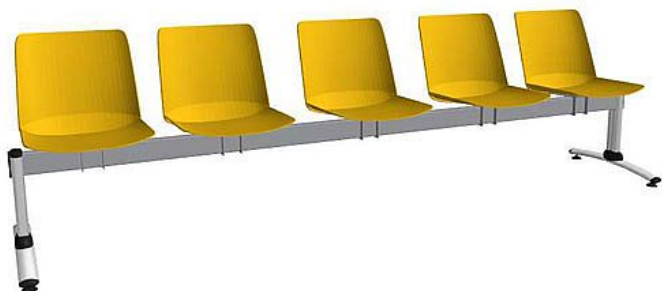

Lavice Emma 5-místná, šedá konstrukce / žlutý plast

» Nábytek a doplňky » Sezení » Multisedáky

| | |
|-------------------|---------|
| Množství v balení | 1 |
| Kód produktu | 9404535 |

Skladem: Na objednávku

Popis

Traverzová lavice s kapacitou 5 míst k sezení je navržena pro čekárny a veřejné prostory s vyšší frekvencí provozu. Celoplastové sedáky jsou dostupné v šesti barevných variantách a jsou doplněny stabilní kovovou konstrukcí s možností volby barev traverzy i provedení nohou. Díky odolnému provedení, modernímu vzhledu a dlouhé životnosti představuje lavice praktické i estetické řešení pro veřejné interiéry

Parametrytyp: traverzová lavice (černá nebo šedá)počet míst: 5 sedák: celoplastovýbarevné varianty sedáku: 6 (černá, zelená, cihlová, žlutá, béžová, bílá)konstrukce: kovováprovedení nohou: černá, šedá nebo chromšířka sedáku: 45 cmcelková šířka: 260 cmnosnost: 650 gzáruka: 5 let