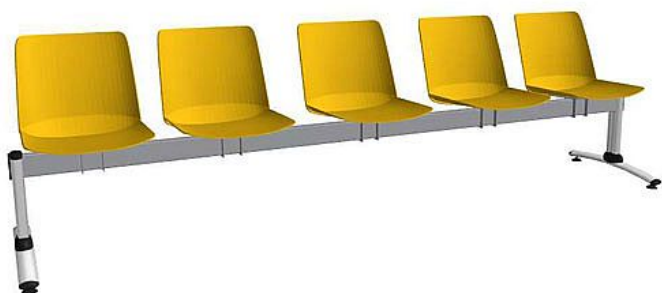

# Lavice Emma 5-místná, šedá konstrukce / žlutý plast

» Nábytek a doplňky » Sezení » Multisedáky

Množství v balení	1
Kód produktu	9404535

Skladem: Na objednávku

## Popis

Traverzová lavice s kapacitou 5 míst k sezení je navržena pro čekárny a veřejné prostory s vyšší frekvencí provozu. Celoplastové sedáky jsou dostupné v šesti barevných variantách a jsou doplněny stabilní kovovou konstrukcí s možností volby barev traverzy i provedení nohou. Díky odolnému provedení, modernímu vzhledu a dlouhé životnosti představuje lavice praktické i estetické řešení pro veřejné interiéry

Parametry  
typ: traverzová lavice (černá nebo šedá)  
počet míst: 5  
sedák: celoplastový  
barevné varianty sedáku: 6 (černá, zelená, cihlová, žlutá, béžová, bílá)  
konstrukce: kovová  
provedení nohou: černá, šedá nebo chromšedá  
šířka sedáku: 45 cm  
celková šířka: 260 cm  
výška: 650 mm  
záruka: 5 let