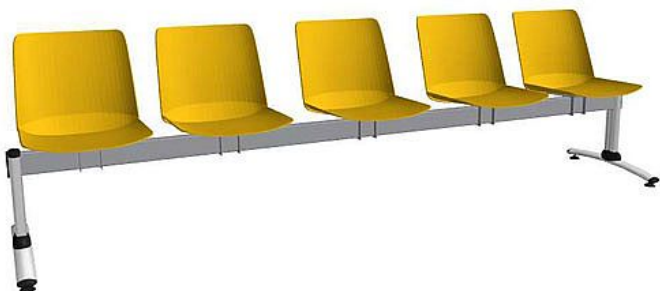

Lavice Emma 5-místná, šedá konstrukce / žlutý plast

» Nábytek a doplňky » Sezení » Multisedáky

Množství v balení	1
Kód produktu	9404535

Skladem: Na objednávku

Popis

Traverzová lavice s kapacitou 5 míst k sezení je navržena pro čekárny a veřejné prostory s vyšší frekvencí provozu. Celoplastové sedáky jsou dostupné v šesti barevných variantách a jsou doplněny stabilní kovovou konstrukcí s možností volby barev traverzy i provedení nohou. Díky odolnému provedení, modernímu vzhledu a dlouhé životnosti představuje lavice praktické i estetické řešení pro veřejné interiéry

Parametry
typ: traverzová lavice (černá nebo šedá)
počet míst: 5
sedák: celoplastový
barevné varianty sedáku: 6 (černá, zelená, cihlová, žlutá, béžová, bílá)
konstrukce: kovová
provedení nohou: černá, šedá nebo chromšedá
šířka sedáku: 45 cm
celková šířka: 260 cm
výška: 650 mm
záruka: 5 let