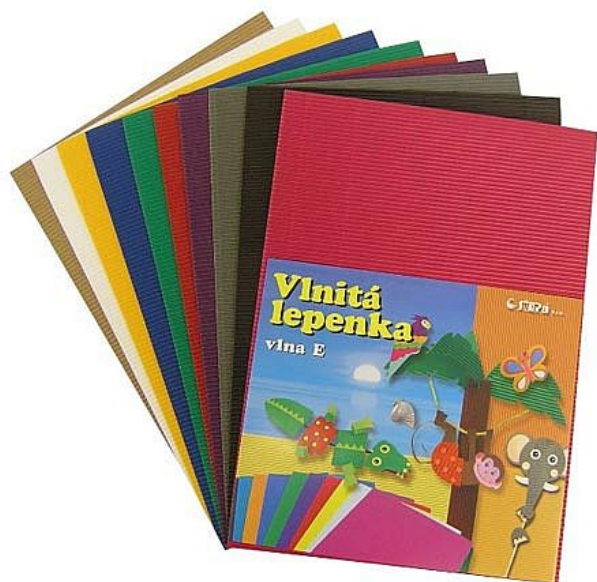

Lepenka E-Welle, rovná, mix 10 barev

» Kreativita » Papíry a kartony » Vlnitý papír

Popis

rozměry: 34,5 x 24,5 cm barvy: všechny standardní i speciální barvybalení MIX barev: 10 barevných archů zataveno ve fólii (bílá, žlutá, natur, červená, pink, violet, zelená, modrá, šedá a černá).