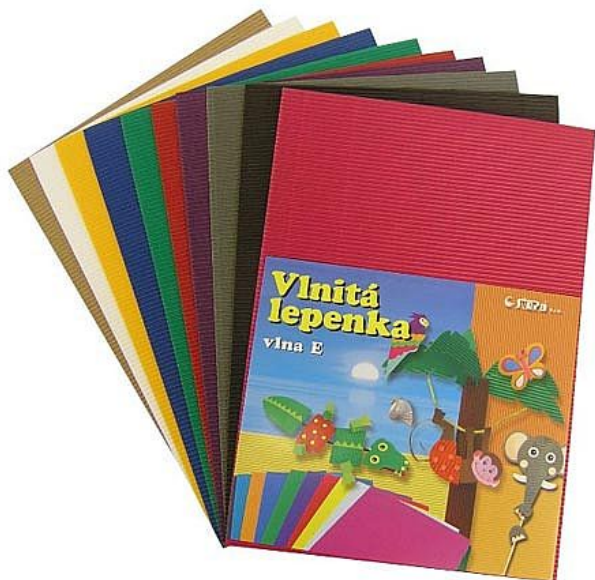

Lepenka E-Welle, rovná, mix 10 barev

» Kreativita » Papíry a kartony » Vlnitý papír

Popis

rozměry: 34,5 x 24,5 cm barvy: všechny standardní i speciální barvybalení MIX barev: 10 barevných archů zataveno ve fólii (bílá, žlutá, natur, červená, pink, violet, zelená, modrá, šedá a černá).