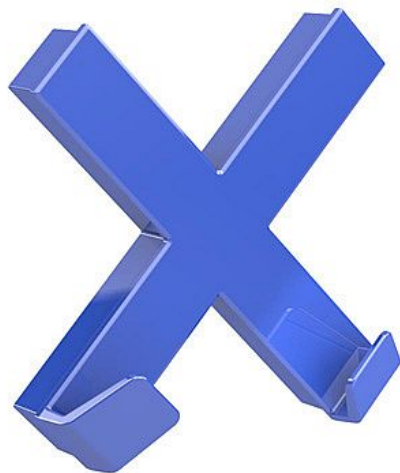

# Magnet Dahle Mega Cross XL, s háčky, 90 x 90 mm, modrý

» Kancelář » Prezence a vazba » Doplnky pro tabule » Magnety

## Popis

Designový věšák ve tvaru „X“ se silným magnetickým uchycením na zadní straně. Dva háčky na konci dolních ramen jsou určeny pro zavěšení různých předmětů, např. klíčů. Umístění je snadné díky čtyřem neodymovým magnetům - podkladem může být jakýkoliv kovový povrch, např. lednice a magnetické tabule. Pevně drží a lze s ním dle potřeby manipulovat. Rozměr: 90 x 90 mm. Barva: modrá. Materiál: plast. Balení: 1 ks. designový doplněk s praktickou funkcí silné magnety pro stabilní a snadné umístění flexibilní manipulace bez vrtání lze kombinovat s jinými tvary balení: 1 ks

## Parametry

Značka	Dahle
Množství v balení	1
Barva	Modrá