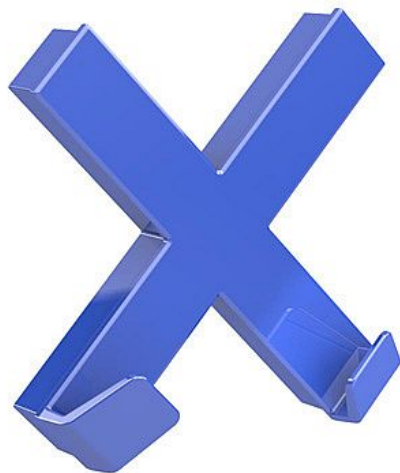

Magnet Dahle Mega Cross XL, s háčky, 90 x 90 mm, modrý

» Kancelář » Prezence a vazba » Doplnky pro tabule » Magnety

Popis

Designový věšák ve tvaru „X“ se silným magnetickým uchycením na zadní straně. Dva háčky na konci dolních ramen jsou určeny pro zavěšení různých předmětů, např. klíčů. Umístění je snadné díky čtyřem neodymovým magnetům - podkladem může být jakýkoliv kovový povrch, např. lednice a magnetické tabule. Pevně drží a lze s ním dle potřeby manipulovat. Rozměr: 90 x 90 mm. Barva: modrá. Materiál: plast. Balení: 1 ks. designový doplněk s praktickou funkcí silné magnety pro stabilní a snadné umístění flexibilní manipulace bez vrtání lze kombinovat s jinými tvary balení: 1 ks

Množství v balení	1
EAN	4009729067994
Kód produktu	0606338

Skladem: 1 ks

Parametry

Značka	Dahle
Množství v balení	1
Barva	Modrá