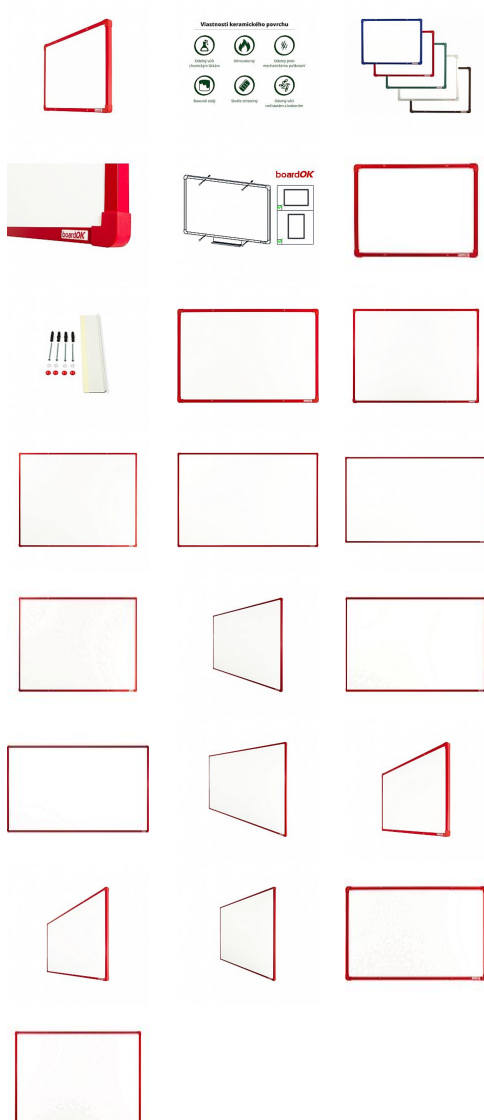

Magnetická keramická tabule s červeným rámem, 60 x 45 cm

» Kancelář » Prezence a vazba » Tabule » Magnetické

Množství v balení

1

Kód produktu

48F85B060

Skladem:

Na objednávku

Magnetická keramická tabule s červeným rámem, 60 x 45 cm

» Kancelář » Presentace a vazba » Tabule » Magnetické

Popis

Bílá magnetická tabule na fixy s keramickým povrchem vhodným pro intenzivní popis. Keramický povrch je vhodný pro nejvyšší zatížení nejen pro školy a vzdělávací instituce, při běžném provozu je téměř nezničitelný. Plocha je velmi dobře stíratelná, odolná proti poškrábání a snadno se udržuje. Tabule je odolná vůči kroucení. Tabule je opatřena rámem z hliníkového barevného profilu (stříbrná, červená, modrá, zelená nebo hnědá). Plastové rohy mají stejnou barvu jako rám. Díky tomu si můžete vybrat vzhled vhodný do jakéhokoli interiéru. Tloušťka tabule je 20 mm. Součástí balení je kompletní montážní sada pro upevnění na zeď a polička na odkládání fixů. Montáž vertikálně i horizontálně. Dodáváno v pevném kartonovém obalu s dřevěnými výztuhami pro bezpečnou přepravu. Česká výroba.