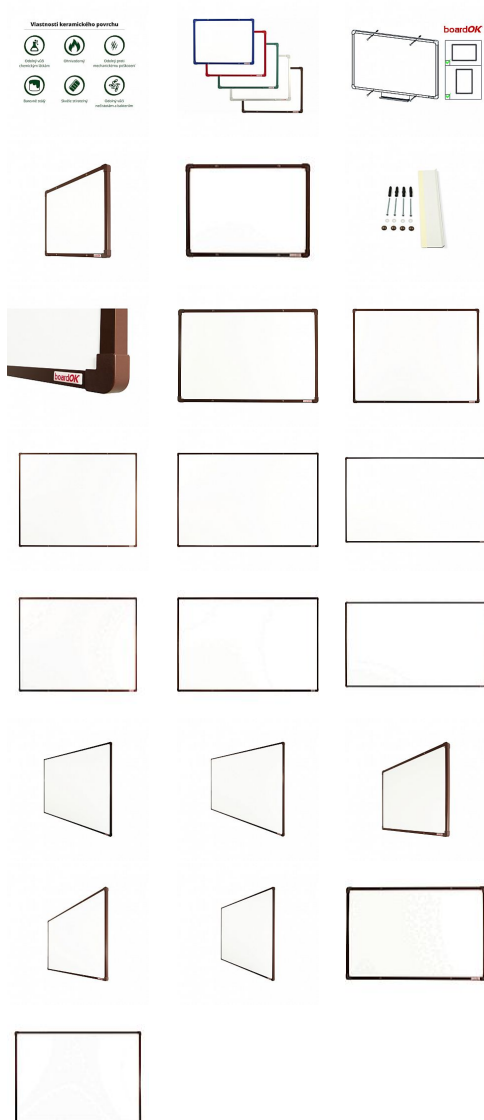

# Magnetická keramická tabule s hnědým rámem, 60 x 45 cm

» Kancelář » Prezence a vazba » Tabule » Magnetické

Množství v balení

1

Kód produktu

CF76ECC09

Skladem:

Na objednávku

# Magnetická keramická tabule s hnědým rámem, 60 x 45 cm

» Kancelář » Presentace a vazba » Tabule » Magnetické

## Popis

Bílá magnetická tabule na fixy s keramickým povrchem vhodným pro intenzivní popis. Keramický povrch je vhodný pro nejvyšší zatížení nejen pro školy a vzdělávací instituce, při běžném provozu je téměř nezníčitelný. Plocha je velmi dobře stíratelná, odolná proti poškrábání a snadno se udržuje. Tabule je odolná vůči kroucení. Tabule je opatřena rámem z hliníkového barevného profilu (stříbrná, červená, modrá, zelená nebo hnědá). Plastové rohy mají stejnou barvu jako rám. Díky tomu si můžete vybrat vzhled vhodný do jakéhokoli interiéru. Tloušťka tabule je 20 mm. Součástí balení je kompletní montážní sada pro upevnění na zeď a polička na odkládání fixů. Montáž vertikálně i horizontálně. Dodáváno v pevném kartonovém obalu s dřevěnými výztuhami pro bezpečnou přepravu. Česká výroba.