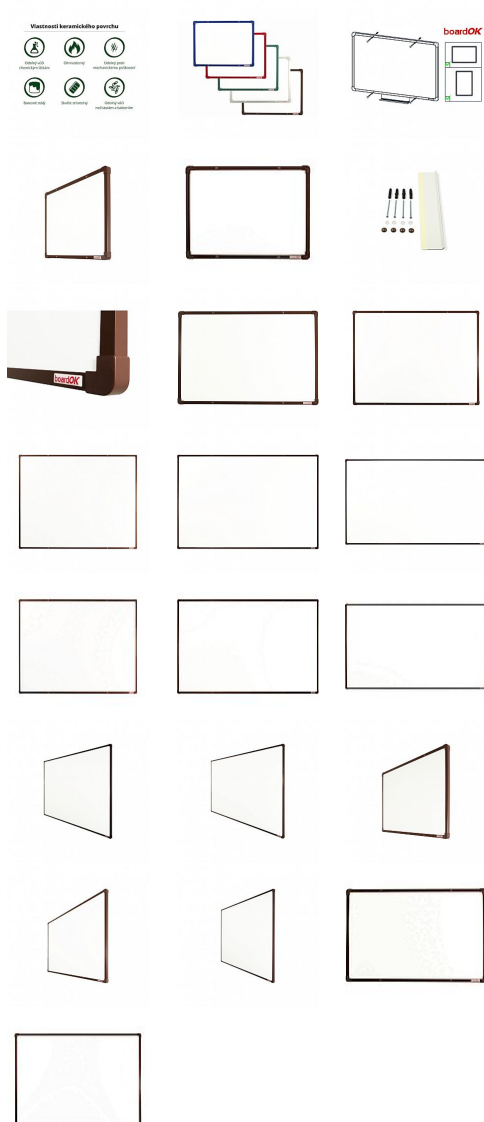

Magnetická keramická tabule s hnědým rámem, 60 x 45 cm

» Kancelář » Prezence a vazba » Tabule » Magnetické

Množství v balení

1

Kód produktu

CF76ECC09

Skladem:

Na objednávku

Magnetická keramická tabule s hnědým rámem, 60 x 45 cm

» Kancelář » Presentace a vazba » Tabule » Magnetické

Popis

Bílá magnetická tabule na fixy s keramickým povrchem vhodným pro intenzivní popis. Keramický povrch je vhodný pro nejvyšší zatížení nejen pro školy a vzdělávací instituce, při běžném provozu je téměř nezníčitelný. Plocha je velmi dobře stíratelná, odolná proti poškrábání a snadno se udržuje. Tabule je odolná vůči kroucení. Tabule je opatřena rámem z hliníkového barevného profilu (stříbrná, červená, modrá, zelená nebo hnědá). Plastové rohy mají stejnou barvu jako rám. Díky tomu si můžete vybrat vzhled vhodný do jakéhokoli interiéru. Tloušťka tabule je 20 mm. Součástí balení je kompletní montážní sada pro upevnění na zeď a polička na odkládání fixů. Montáž vertikálně i horizontálně. Dodáváno v pevném kartonovém obalu s dřevěnými výztuhami pro bezpečnou přepravu. Česká výroba.