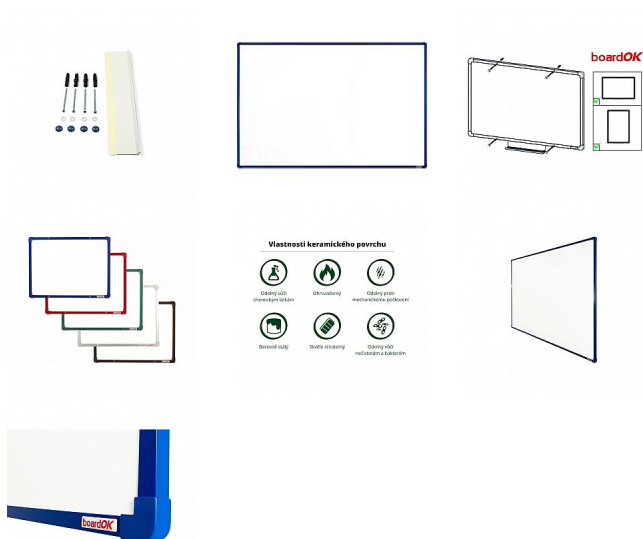

Magnetická keramická tabule s modrým rámem, 180 x 120 cm

» Kancelář » Prezence a vazba » Tabule » Magnetické

Množství v balení 1

EAN 8595696500528

Kód produktu 0606751

Skladem: Na objednávku

Magnetická keramická tabule s modrým rámem, 180 x 120 cm

» Kancelář » Prezence a vazba » Tabule » Magnetické

Popis

Bílá magnetická tabule na fixy s keramickým povrchem vhodným pro intenzivní popis. Keramický povrch je vhodný pro nejvyšší zatížení nejen pro školy a vzdělávací instituce, při běžném provozu je téměř nezničitelný. Plocha je velmi dobře stíratelná, odolná proti poškrábání a snadno se udržuje. Tabule je odolná vůči kroucení. Tabule je opatřena rámem z hliníkového barevného profilu (stříbrná, červená, modrá, zelená nebo hnědá). Plastové rohy mají stejnou barvu jako rám. Díky tomu si můžete vybrat vzhled vhodný do jakéhokoli interiéru. Tloušťka tabule je 20 mm. Součástí balení je kompletní montážní sada pro upevnění na zeď a polička na odkládání fixů. Montáž vertikálně i horizontálně. Dodáváno v pevném kartonovém obalu s dřevěnými výztuhami pro bezpečnou přepravu. Česká výroba.