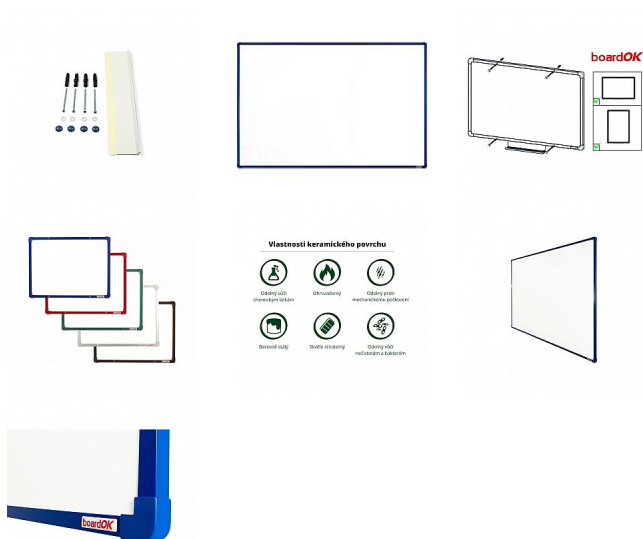

# Magnetická keramická tabule s modrým rámem, 180 x 120 cm

» Kancelář » Prezence a vazba » Tabule » Magnetické

Množství v balení 1

EAN 8595696500528

Kód produktu 0606751

Skladem: Na objednávku

# Magnetická keramická tabule s modrým rámem, 180 x 120 cm

» Kancelář » Prezence a vazba » Tabule » Magnetické

## Popis

Bílá magnetická tabule na fixy s keramickým povrchem vhodným pro intenzivní popis. Keramický povrch je vhodný pro nejvyšší zatížení nejen pro školy a vzdělávací instituce, při běžném provozu je téměř nezničitelný. Plocha je velmi dobře stíratelná, odolná proti poškrábání a snadno se udržuje. Tabule je odolná vůči kroucení. Tabule je opatřena rámem z hliníkového barevného profilu (stříbrná, červená, modrá, zelená nebo hnědá). Plastové rohy mají stejnou barvu jako rám. Díky tomu si můžete vybrat vzhled vhodný do jakéhokoli interiéru. Tloušťka tabule je 20 mm. Součástí balení je kompletní montážní sada pro upevnění na zeď a polička na odkládání fixů. Montáž vertikálně i horizontálně. Dodáváno v pevném kartonovém obalu s dřevěnými výztuhami pro bezpečnou přepravu. Česká výroba.