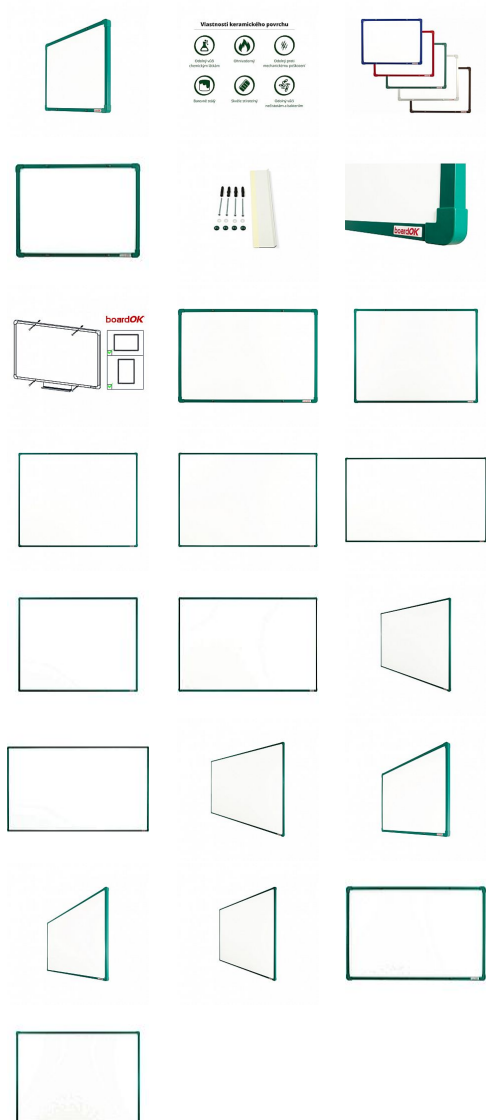

Magnetická keramická tabule se zeleným rámem, 60 x 45 cm

» Kancelář » Prezence a vazba » Tabule » Magnetické

Množství v balení

1

Kód produktu

86F59277F

Skladem:

Na objednávku

Magnetická keramická tabule se zeleným rámem, 60 x 45 cm

» Kancelář » Presentace a vazba » Tabule » Magnetické

Popis

Bílá magnetická tabule na fixy s keramickým povrchem vhodným pro intenzivní popis. Keramický povrch je vhodný pro nejvyšší zatížení nejen pro školy a vzdělávací instituce, při běžném provozu je téměř nezníčitelný. Plocha je velmi dobře stíratelná, odolná proti poškrábání a snadno se udržuje. Tabule je odolná vůči kroucení. Tabule je opatřena rámem z hliníkového barevného profilu (stříbrná, červená, modrá, zelená nebo hnědá). Plastové rohy mají stejnou barvu jako rám. Díky tomu si můžete vybrat vzhled vhodný do jakéhokoli interiéru. Tloušťka tabule je 20 mm. Součástí balení je kompletní montážní sada pro upevnění na zeď a polička na odkládání fixů. Montáž vertikálně i horizontálně. Dodáváno v pevném kartonovém obalu s dřevěnými výztuhami pro bezpečnou přepravu. Česká výroba.