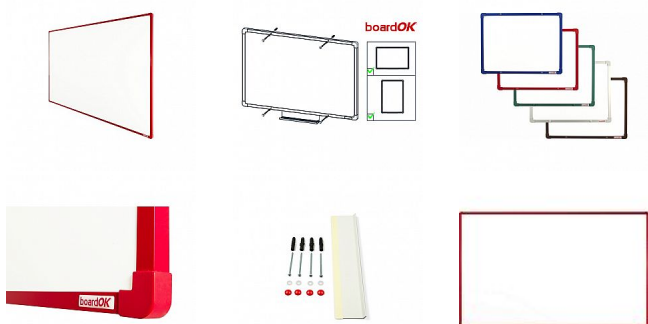

Magnetická lakovaná tabule s červeným rámem, 200 x 120 cm

» Kancelář » Prezence a vazba » Tabule » Magnetické

Množství v balení	1
EAN	8595696500283
Kód produktu	0606727

Skladem: Na objednávku

Popis

Bílá magnetická tabule na fixy s lakovaným povrchem. Lakovaný povrch doporučujeme do kanceláří a institucí, kde není vystaven tak intenzivnímu používání. Tabule je odolná vůči kroucení. Tabule je opatřena rámem z hliníkového barevného profilu (stříbrná, červená, modrá, zelená nebo hnědá). Plastové rohy mají stejnou barvu jako rám. Díky tomu si můžete vybrat vzhled vhodný do jakéhokoli interiéru. Tloušťka tabule je 20 mm. Součástí balení je kompletní montážní sada pro upevnění na zeď a polička na odkládání fixů. Montáž vertikálně i horizontálně. Dodáváno v pevném kartonovém obalu s dřevěnými výztuhami pro bezpečnou přepravu. Česká výroba.