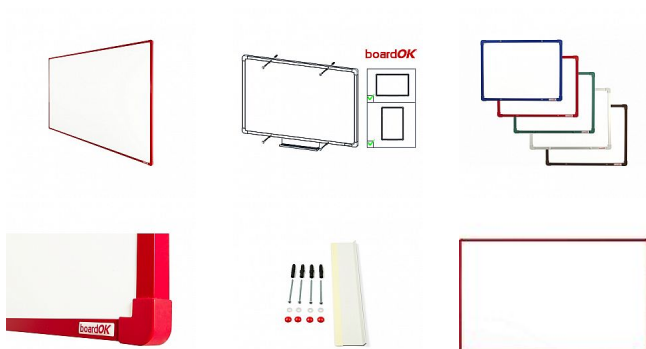

Magnetická lakovaná tabule s červeným rámem, 200 x 120 cm

» Kancelář » Prezence a vazba » Tabule » Magnetické

Množství v balení	1
EAN	8595696500283
Kód produktu	0606727

Skladem: Na objednávku

Popis

Bílá magnetická tabule na fixy s lakovaným povrchem. Lakovaný povrch doporučujeme do kanceláří a institucí, kde není vystaven tak intenzivnímu používání. Tabule je odolná vůči kroucení. Tabule je opatřena rámem z hliníkového barevného profilu (stříbrná, červená, modrá, zelená nebo hnědá). Plastové rohy mají stejnou barvu jako rám. Díky tomu si můžete vybrat vzhled vhodný do jakéhokoli interiéru. Tloušťka tabule je 20 mm. Součástí balení je kompletní montážní sada pro upevnění na zeď a polička na odkládání fixů. Montáž vertikálně i horizontálně. Dodáváno v pevném kartonovém obalu s dřevěnými výztuhami pro bezpečnou přepravu. Česká výroba.