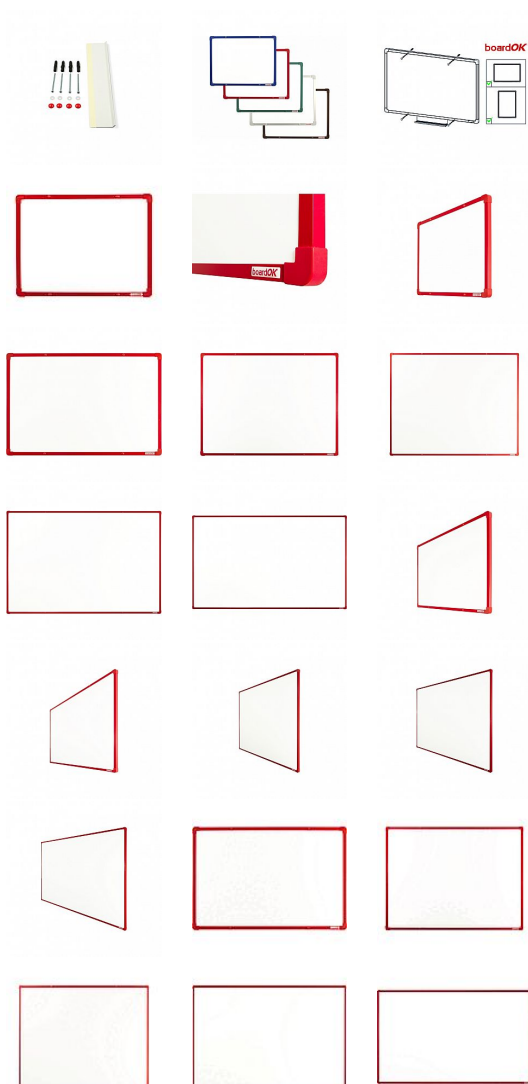

Magnetická lakovaná tabule s červeným rámem, 60 x 45 cm

» Kancelář » Prezence a vazba » Tabule » Magnetické

Množství v balení

1

Kód produktu

135AD1641

Skladem:

Na objednávku

Magnetická lakovaná tabule s červeným rámem, 60 x 45 cm

» Kancelář » Prezence a vazba » Tabule » Magnetické

Popis

Bílá magnetická tabule na fixy s lakovaným povrchem. Lakovaný povrch doporučujeme do kanceláří a institucí, kde není vystaven tak intenzivnímu používání. Tabule je odolná vůči kroucení. Tabule je opatřena rámem z hliníkového barevného profilu (stříbrná, červená, modrá, zelená nebo hnědá). Plastové rohy mají stejnou barvu jako rám. Díky tomu si můžete vybrat vzhled vhodný do jakéhokoli interiéru. Tloušťka tabule je 20 mm. Součástí balení je kompletní montážní sada pro upevnění na zeď a polička na odkládání fixů. Montáž vertikálně i horizontálně. Dodáváno v pevném kartonovém obalu s dřevěnými výztuhami pro bezpečnou přepravu. Česká výroba.