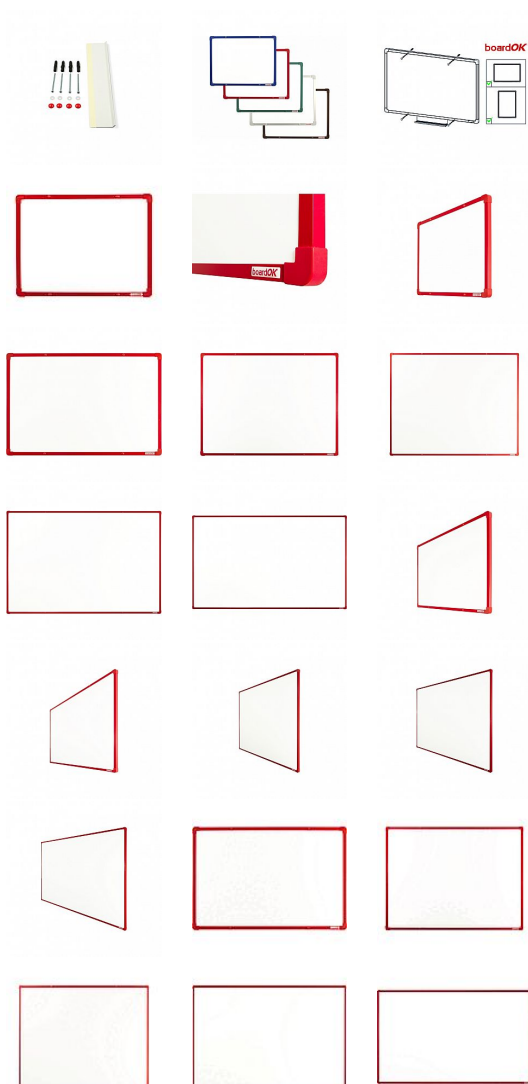

# Magnetická lakovaná tabule s červeným rámem, 60 x 45 cm

» Kancelář » Prezence a vazba » Tabule » Magnetické

Množství v balení

1

Kód produktu

135AD1641

Skladem:

Na objednávku

# Magnetická lakovaná tabule s červeným rámem, 60 x 45 cm

» Kancelář » Prezence a vazba » Tabule » Magnetické

## Popis

Bílá magnetická tabule na fixy s lakovaným povrchem. Lakovaný povrch doporučujeme do kanceláří a institucí, kde není vystaven tak intenzivnímu používání. Tabule je odolná vůči kroucení. Tabule je opatřena rámem z hliníkového barevného profilu (stříbrná, červená, modrá, zelená nebo hnědá). Plastové rohy mají stejnou barvu jako rám. Díky tomu si můžete vybrat vzhled vhodný do jakéhokoli interiéru. Tloušťka tabule je 20 mm. Součástí balení je kompletní montážní sada pro upevnění na zeď a polička na odkládání fixů. Montáž vertikálně i horizontálně. Dodáváno v pevném kartonovém obalu s dřevěnými výztuhami pro bezpečnou přepravu. Česká výroba.