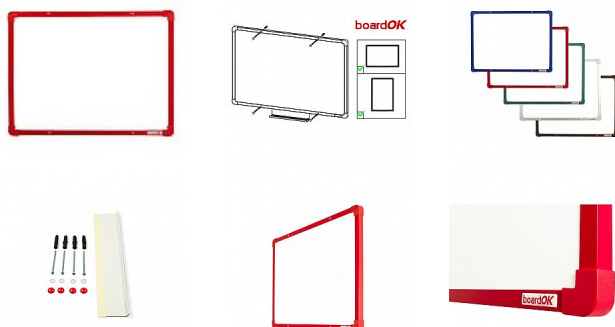

Magnetická lakovaná tabule s červeným rámem, 60 x 45 cm

» Kancelář » Prezence a vazba » Tabule » Magnetické

Popis

Bílá magnetická tabule na fixy s lakovaným povrchem. Lakovaný povrch doporučujeme do kanceláří a institucí, kde není vystaven tak intenzivnímu používání. Tabule je odolná vůči kroucení. Tabule je opatřena rámem z hliníkového barevného profilu (stříbrná, červená, modrá, zelená nebo hnědá). Plastové rohy mají stejnou barvu jako rám. Díky tomu si můžete vybrat vzhled vhodný do jakéhokoli interiéru. Tloušťka tabule je 20 mm. Součástí balení je kompletní montážní sada pro upevnění na zeď a polička na odkládání fixů. Montáž vertikálně i horizontálně. Dodáváno v pevném kartonovém obalu s dřevěnými výztuhami pro bezpečnou přepravu. Česká výroba.