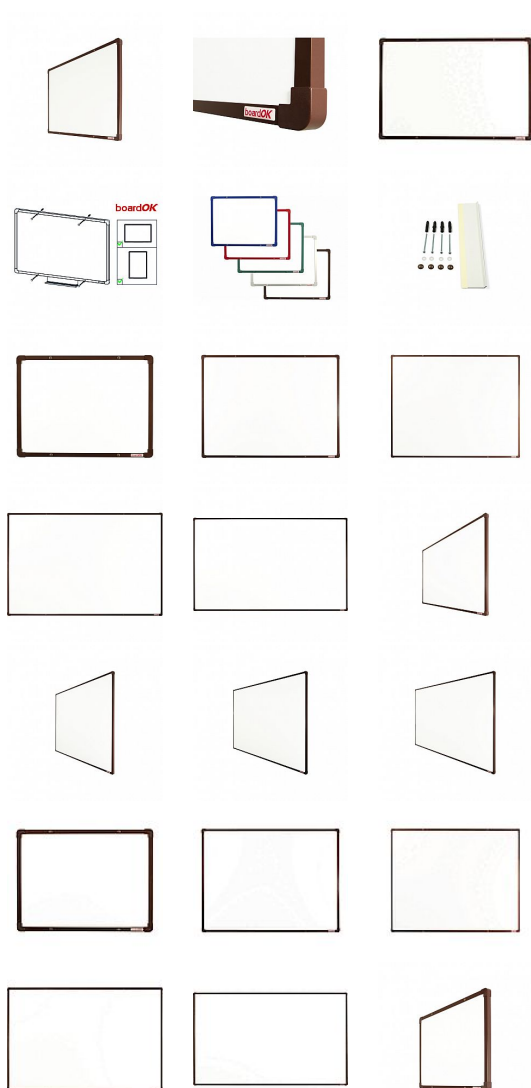

# Magnetická lakovaná tabule s hnědým rámem, 60 x 90 cm

» Kancelář » Prezence a vazba » Tabule » Magnetické

Množství v balení

1

Kód produktu

62892A326

Skladem:

Na objednávku

# Magnetická lakovaná tabule s hnědým rámem, 60 x 90 cm

» Kancelář » Prezence a vazba » Tabule » Magnetické

## Popis

Bílá magnetická tabule na fixy s lakovaným povrchem. Lakovaný povrch doporučujeme do kanceláří a institucí, kde není vystaven tak intenzivnímu používání. Tabule je odolná vůči kroucení. Tabule je opatřena rámem z hliníkového barevného profilu (stříbrná, červená, modrá, zelená nebo hnědá). Plastové rohy mají stejnou barvu jako rám. Díky tomu si můžete vybrat vzhled vhodný do jakéhokoli interiéru. Tloušťka tabule je 20 mm. Součástí balení je kompletní montážní sada pro upevnění na zeď a polička na odkládání fixů. Montáž vertikálně i horizontálně. Dodáváno v pevném kartonovém obalu s dřevěnými výztuhami pro bezpečnou přepravu. Česká výroba.