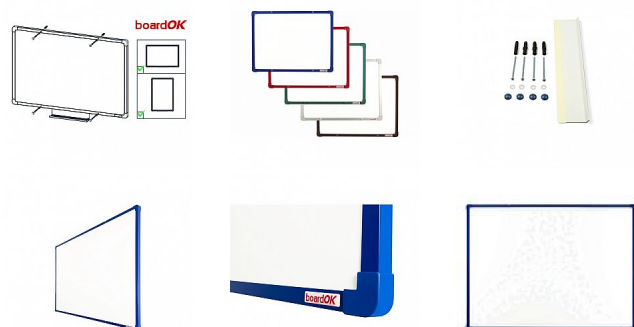

Magnetická lakovaná tabule s modrým rámem, 120 x 90 cm

» Kancelář » Prezence a vazba » Tabule » Magnetické

Popis

Bílá magnetická tabule na fixy s lakovaným povrchem. Lakovaný povrch doporučujeme do kanceláří a institucí, kde není vystaven tak intenzivnímu používání. Tabule je odolná vůči kroucení. Tabule je opatřena rámem z hliníkového barevného profilu (stříbrná, červená, modrá, zelená nebo hnědá). Plastové rohy mají stejnou barvu jako rám. Díky tomu si můžete vybrat vzhled vhodný do jakéhokoli interiéru. Tloušťka tabule je 20 mm. Součástí balení je kompletní montážní sada pro upevnění na zeď a polička na odkládání fixů. Montáž vertikálně i horizontálně. Dodáváno v pevném kartonovém obalu s dřevěnými výztuhami pro bezpečnou přepravu. Česká výroba.