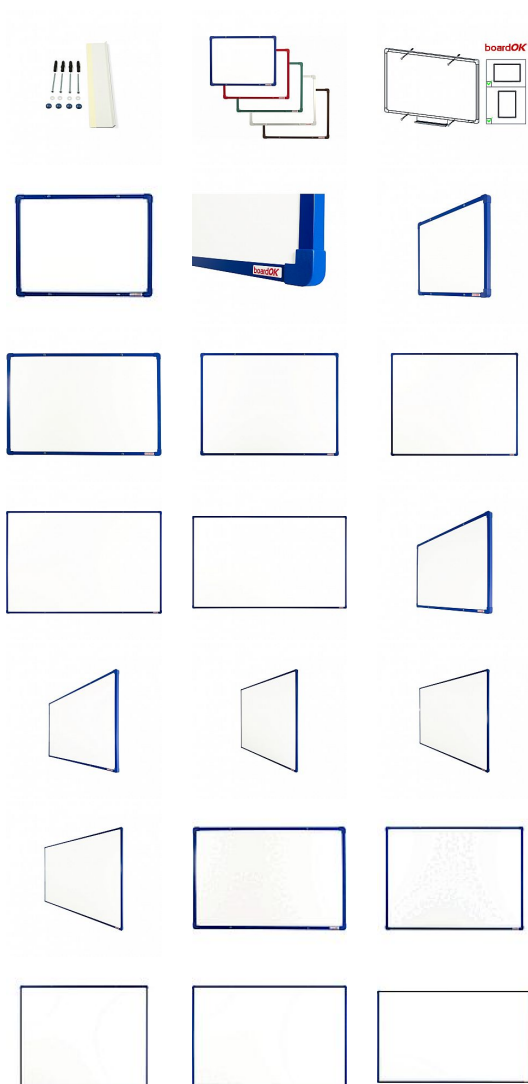

# Magnetická lakovaná tabule s modrým rámem, 60 x 45 cm

» Kancelář » Prezence a vazba » Tabule » Magnetické

Množství v balení

1

Kód produktu

FB3334AAB

Skladem:

Na objednávku

# Magnetická lakovaná tabule s modrým rámem, 60 x 45 cm

» Kancelář » Prezence a vazba » Tabule » Magnetické

## Popis

Bílá magnetická tabule na fixy s lakovaným povrchem. Lakovaný povrch doporučujeme do kanceláří a institucí, kde není vystaven tak intenzivnímu používání. Tabule je odolná vůči kroucení. Tabule je opatřena rámem z hliníkového barevného profilu (stříbrná, červená, modrá, zelená nebo hnědá). Plastové rohy mají stejnou barvu jako rám. Díky tomu si můžete vybrat vzhled vhodný do jakéhokoli interiéru. Tloušťka tabule je 20 mm. Součástí balení je kompletní montážní sada pro upevnění na zeď a polička na odkládání fixů. Montáž vertikálně i horizontálně. Dodáváno v pevném kartonovém obalu s dřevěnými výztuhami pro bezpečnou přepravu. Česká výroba.