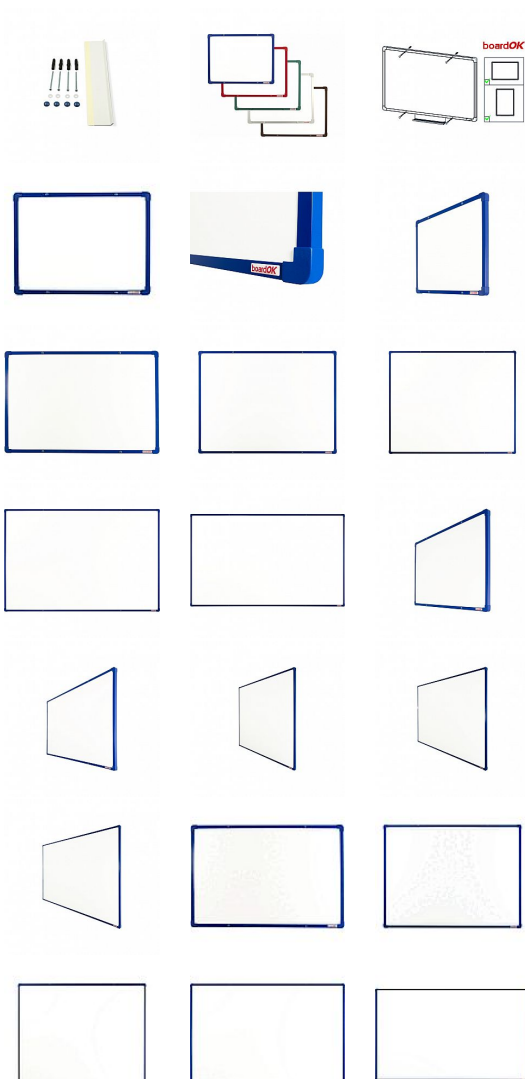

# Magnetická lakovaná tabule s modrým rámem, 60 x 45 cm

» Kancelář » Prezence a vazba » Tabule » Magnetické

Množství v balení

1

Kód produktu

FB3334AAB

Skladem:

Na objednávku

# Magnetická lakovaná tabule s modrým rámem, 60 x 45 cm

» Kancelář » Prezence a vazba » Tabule » Magnetické

## Popis

Bílá magnetická tabule na fixy s lakovaným povrchem. Lakovaný povrch doporučujeme do kanceláří a institucí, kde není vystaven tak intenzivnímu používání. Tabule je odolná vůči kroucení. Tabule je opatřena rámem z hliníkového barevného profilu (stříbrná, červená, modrá, zelená nebo hnědá). Plastové rohy mají stejnou barvu jako rám. Díky tomu si můžete vybrat vzhled vhodný do jakéhokoli interiéru. Tloušťka tabule je 20 mm. Součástí balení je kompletní montážní sada pro upevnění na zeď a polička na odkládání fixů. Montáž vertikálně i horizontálně. Dodáváno v pevném kartonovém obalu s dřevěnými výztuhami pro bezpečnou přepravu. Česká výroba.