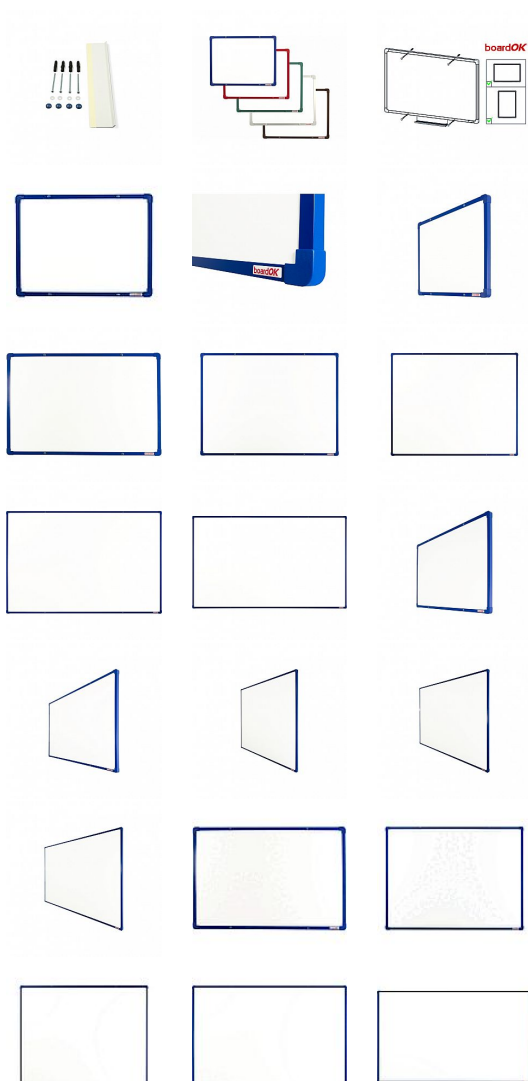

Magnetická lakovaná tabule s modrým rámem, 60 x 45 cm

» Kancelář » Prezence a vazba » Tabule » Magnetické

Množství v balení

1

Kód produktu

FB3334AAB

Skladem:

Na objednávku

Magnetická lakovaná tabule s modrým rámem, 60 x 45 cm

» Kancelář » Prezence a vazba » Tabule » Magnetické

Popis

Bílá magnetická tabule na fixy s lakovaným povrchem. Lakovaný povrch doporučujeme do kanceláří a institucí, kde není vystaven tak intenzivnímu používání. Tabule je odolná vůči kroucení. Tabule je opatřena rámem z hliníkového barevného profilu (stříbrná, červená, modrá, zelená nebo hnědá). Plastové rohy mají stejnou barvu jako rám. Díky tomu si můžete vybrat vzhled vhodný do jakéhokoli interiéru. Tloušťka tabule je 20 mm. Součástí balení je kompletní montážní sada pro upevnění na zeď a polička na odkládání fixů. Montáž vertikálně i horizontálně. Dodáváno v pevném kartonovém obalu s dřevěnými výztuhami pro bezpečnou přepravu. Česká výroba.