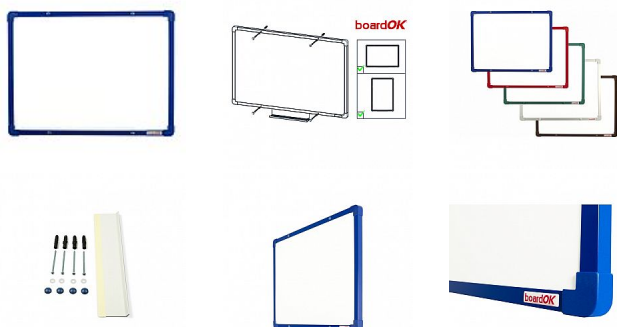

# Magnetická lakovaná tabule s modrým rámem, 60 x 45 cm

» Kancelář » Prezence a vazba » Tabule » Magnetické

## Popis

Bílá magnetická tabule na fixy s lakovaným povrchem. Lakovaný povrch doporučujeme do kanceláří a institucí, kde není vystaven tak intenzivnímu používání. Tabule je odolná vůči kroucení. Tabule je opatřena rámem z hliníkového barevného profilu (stříbrná, červená, modrá, zelená nebo hnědá). Plastové rohy mají stejnou barvu jako rám. Díky tomu si můžete vybrat vzhled vhodný do jakéhokoli interiéru. Tloušťka tabule je 20 mm. Součástí balení je kompletní montážní sada pro upevnění na zeď a polička na odkládání fixů. Montáž vertikálně i horizontálně. Dodáváno v pevném kartonovém obalu s dřevěnými výztuhami pro bezpečnou přepravu. Česká výroba.