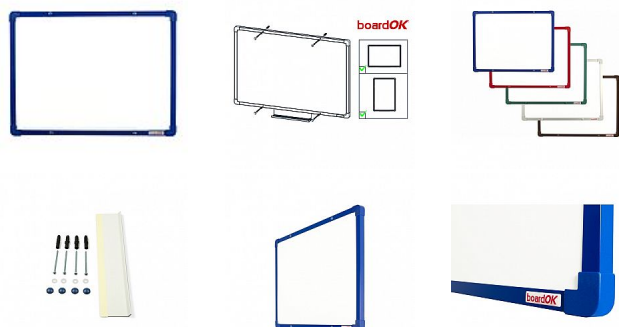

Magnetická lakovaná tabule s modrým rámem, 60 x 45 cm

» Kancelář » Prezence a vazba » Tabule » Magnetické

Popis

Bílá magnetická tabule na fixy s lakovaným povrchem. Lakovaný povrch doporučujeme do kanceláří a institucí, kde není vystaven tak intenzivnímu používání. Tabule je odolná vůči kroucení. Tabule je opatřena rámem z hliníkového barevného profilu (stříbrná, červená, modrá, zelená nebo hnědá). Plastové rohy mají stejnou barvu jako rám. Díky tomu si můžete vybrat vzhled vhodný do jakéhokoli interiéru. Tloušťka tabule je 20 mm. Součástí balení je kompletní montážní sada pro upevnění na zeď a polička na odkládání fixů. Montáž vertikálně i horizontálně. Dodáváno v pevném kartonovém obalu s dřevěnými výztuhami pro bezpečnou přepravu. Česká výroba.