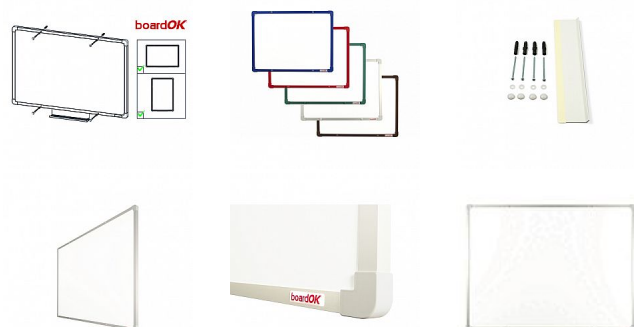

Magnetická lakovaná tabule se stříbrným rámem, 120 x 90 cm

» Kancelář » Prezence a vazba » Tabule » Magnetické

Popis

Bílá magnetická tabule na fixy s lakovaným povrchem. Lakovaný povrch doporučujeme do kanceláří a institucí, kde není vystaven tak intenzivnímu používání. Tabule je odolná vůči kroucení. Tabule je opatřena rámem z hliníkového barevného profilu (stříbrná, červená, modrá, zelená nebo hnědá). Plastové rohy mají stejnou barvu jako rám. Díky tomu si můžete vybrat vzhled vhodný do jakéhokoli interiéru. Tloušťka tabule je 20 mm. Součástí balení je kompletní montážní sada pro upevnění na zeď a polička na odkládání fixů. Montáž vertikálně i horizontálně. Dodáváno v pevném kartonovém obalu s dřevěnými výztuhami pro bezpečnou přepravu. Česká výroba.