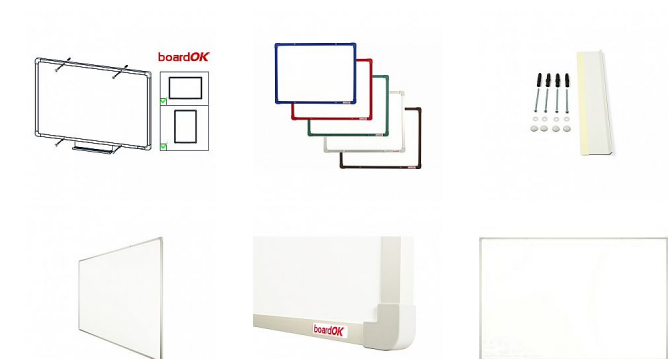

Magnetická lakovaná tabule se stříbrným rámem, 180 x 120 cm

» Kancelář » Prezence a vazba » Tabule » Magnetické

Popis

Bílá magnetická tabule na fixy s lakovaným povrchem. Lakovaný povrch doporučujeme do kanceláří a institucí, kde není vystaven tak intenzivnímu používání. Tabule je odolná vůči kroucení. Tabule je opatřena rámem z hliníkového barevného profilu (stříbrná, červená, modrá, zelená nebo hnědá). Plastové rohy mají stejnou barvu jako rám. Díky tomu si můžete vybrat vzhled vhodný do jakéhokoli interiéru. Tloušťka tabule je 20 mm. Součástí balení je kompletní montážní sada pro upevnění na zeď a polička na odkládání fixů. Montáž vertikálně i horizontálně. Dodáváno v pevném kartonovém obalu s dřevěnými výztuhami pro bezpečnou přepravu. Česká výroba.