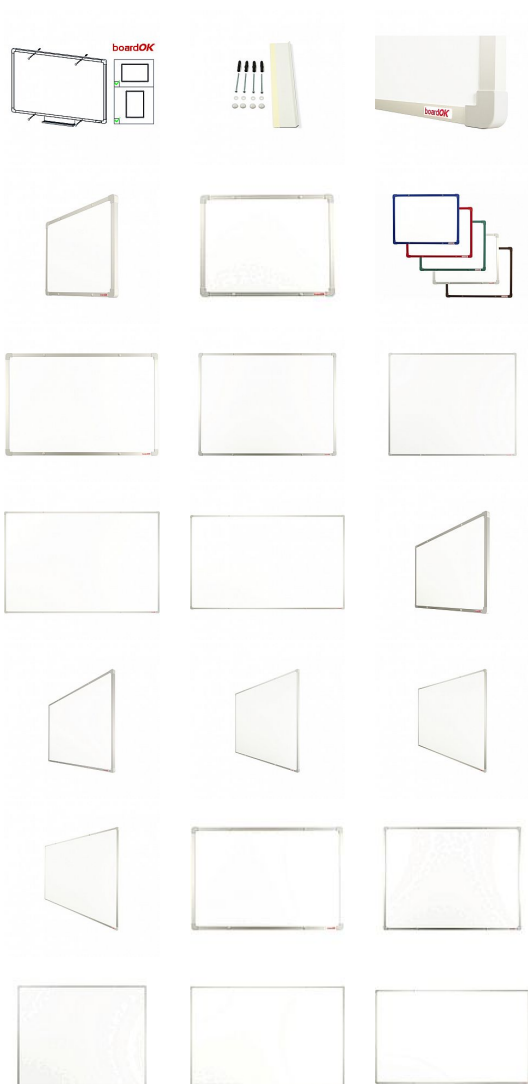

# Magnetická lakovaná tabule se stříbrným rámem, 60 x 45 cm

» Kancelář » Prezence a vazba » Tabule » Magnetické

Množství v balení

1

Kód produktu

B7EB304E2

Skladem:

1 ks

# Magnetická lakovaná tabule se stříbrným rámem, 60 x 45 cm

» Kancelář » Prezence a vazba » Tabule » Magnetické

## Popis

Bílá magnetická tabule na fixy s lakovaným povrchem. Lakovaný povrch doporučujeme do kanceláří a institucí, kde není vystaven tak intenzivnímu používání. Tabule je odolná vůči kroucení. Tabule je opatřena rámem z hliníkového barevného profilu (stříbrná, červená, modrá, zelená nebo hnědá). Plastové rohy mají stejnou barvu jako rám. Díky tomu si můžete vybrat vzhled vhodný do jakéhokoli interiéru. Tloušťka tabule je 20 mm. Součástí balení je kompletní montážní sada pro upevnění na zeď a polička na odkládání fixů. Montáž vertikálně i horizontálně. Dodáváno v pevném kartonovém obalu s dřevěnými výztuhami pro bezpečnou přepravu. Česká výroba.