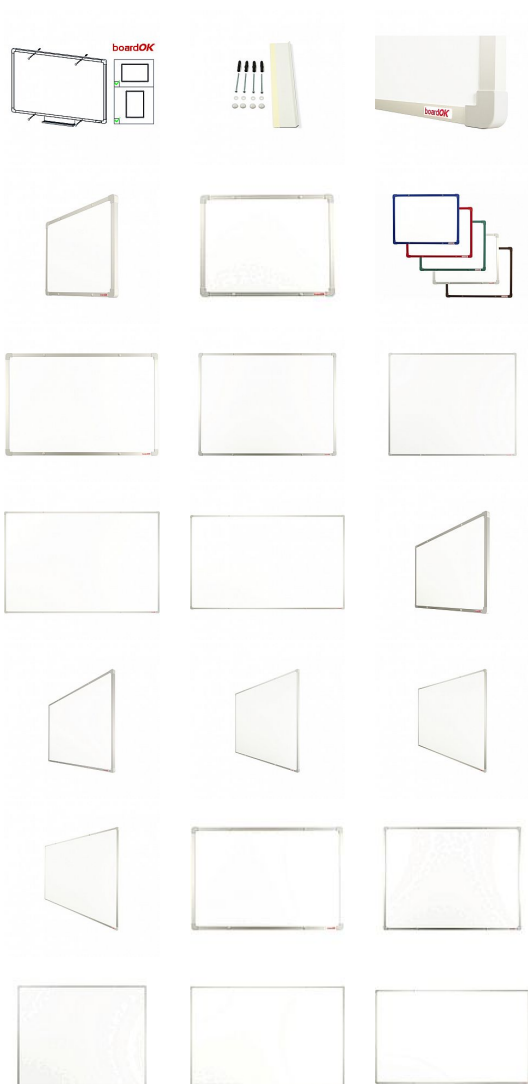

Magnetická lakovaná tabule se stříbrným rámem, 60 x 45 cm

» Kancelář » Prezence a vazba » Tabule » Magnetické

Množství v balení

1

Kód produktu

B7EB304E2

Skladem:

1 ks

Magnetická lakovaná tabule se stříbrným rámem, 60 x 45 cm

» Kancelář » Prezence a vazba » Tabule » Magnetické

Popis

Bílá magnetická tabule na fixy s lakovaným povrchem. Lakovaný povrch doporučujeme do kanceláří a institucí, kde není vystaven tak intenzivnímu používání. Tabule je odolná vůči kroucení. Tabule je opatřena rámem z hliníkového barevného profilu (stříbrná, červená, modrá, zelená nebo hnědá). Plastové rohy mají stejnou barvu jako rám. Díky tomu si můžete vybrat vzhled vhodný do jakéhokoli interiéru. Tloušťka tabule je 20 mm. Součástí balení je kompletní montážní sada pro upevnění na zeď a polička na odkládání fixů. Montáž vertikálně i horizontálně. Dodáváno v pevném kartonovém obalu s dřevěnými výztuhami pro bezpečnou přepravu. Česká výroba.