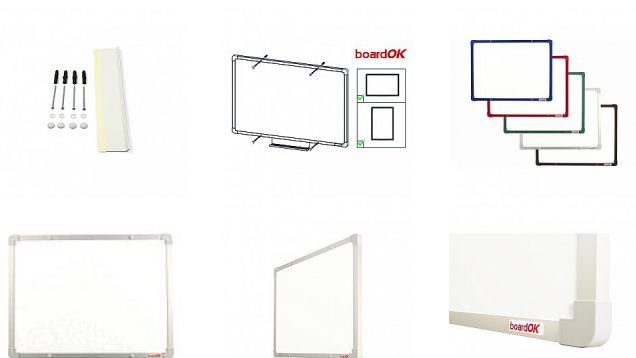

Magnetická lakovaná tabule se stříbrným rámem, 60 x 45 cm

» Kancelář » Prezence a vazba » Tabule » Magnetické

Popis

Bílá magnetická tabule na fixy s lakovaným povrchem. Lakovaný povrch doporučujeme do kanceláří a institucí, kde není vystaven tak intenzivnímu používání. Tabule je odolná vůči kroucení. Tabule je opatřena rámem z hliníkového barevného profilu (stříbrná, červená, modrá, zelená nebo hnědá). Plastové rohy mají stejnou barvu jako rám. Díky tomu si můžete vybrat vzhled vhodný do jakéhokoli interiéru. Tloušťka tabule je 20 mm. Součástí balení je kompletní montážní sada pro upevnění na zeď a polička na odkládání fixů. Montáž vertikálně i horizontálně. Dodáváno v pevném kartonovém obalu s dřevěnými výztuhami pro bezpečnou přepravu. Česká výroba.