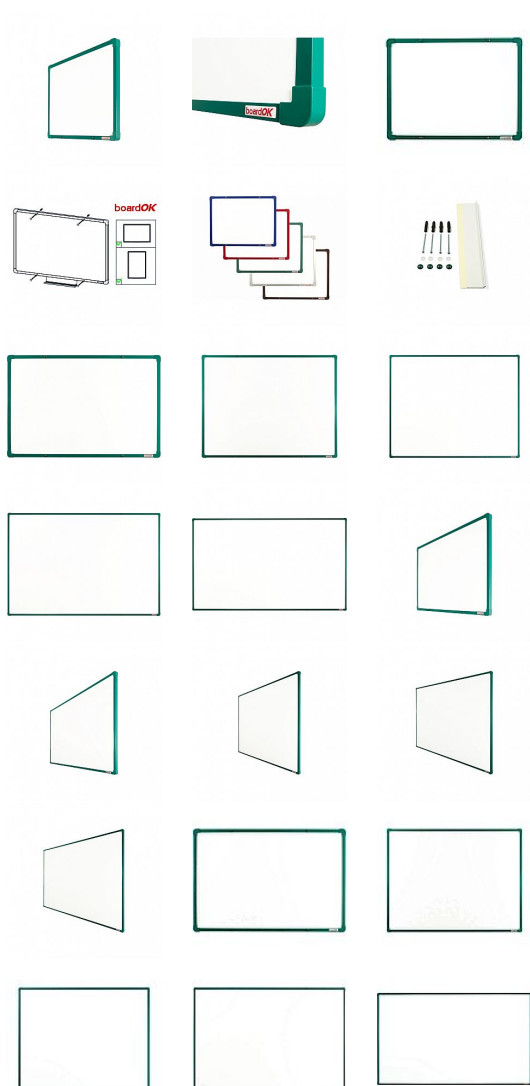

Magnetická lakovaná tabule se zeleným rámem, 60 x 45 cm

» Kancelář » Prezence a vazba » Tabule » Magnetické

Množství v balení

1

Kód produktu

71FE77899

Skladem:

Na objednávku

Magnetická lakovaná tabule se zeleným rámem, 60 x 45 cm

» Kancelář » Prezence a vazba » Tabule » Magnetické

Popis

Bílá magnetická tabule na fixy s lakovaným povrchem. Lakovaný povrch doporučujeme do kanceláří a institucí, kde není vystaven tak intenzivnímu používání. Tabule je odolná vůči kroucení. Tabule je opatřena rámem z hliníkového barevného profilu (stříbrná, červená, modrá, zelená nebo hnědá). Plastové rohy mají stejnou barvu jako rám. Díky tomu si můžete vybrat vzhled vhodný do jakéhokoli interiéru. Tloušťka tabule je 20 mm. Součástí balení je kompletní montážní sada pro upevnění na zeď a polička na odkládání fixů. Montáž vertikálně i horizontálně. Dodáváno v pevném kartonovém obalu s dřevěnými výztuhami pro bezpečnou přepravu. Česká výroba.