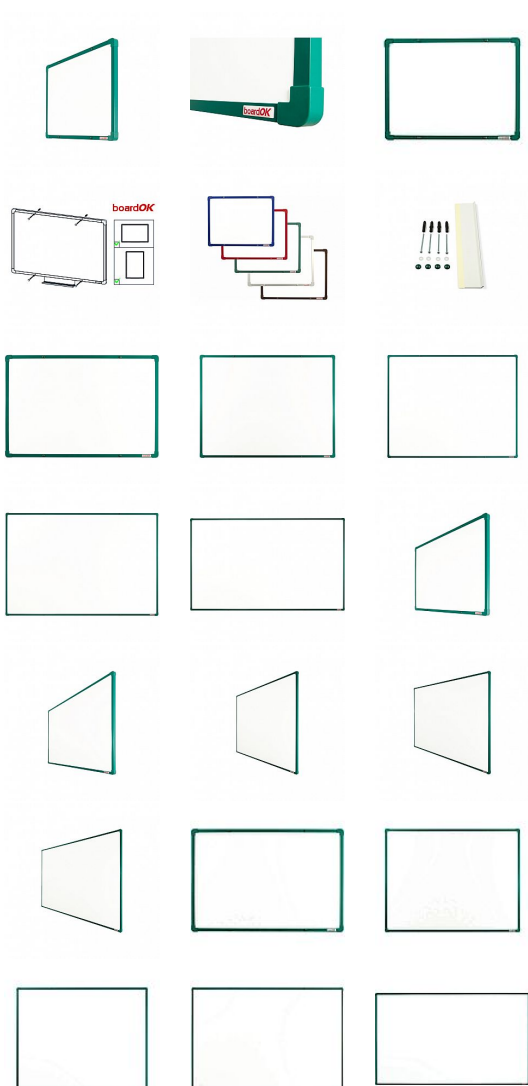

Magnetická lakovaná tabule se zeleným rámem, 60 x 45 cm

» Kancelář » Prezence a vazba » Tabule » Magnetické

Množství v balení

1

Kód produktu

71FE77899

Skladem:

Na objednávku

Magnetická lakovaná tabule se zeleným rámem, 60 x 45 cm

» Kancelář » Prezence a vazba » Tabule » Magnetické

Popis

Bílá magnetická tabule na fixy s lakovaným povrchem. Lakovaný povrch doporučujeme do kanceláří a institucí, kde není vystaven tak intenzivnímu používání. Tabule je odolná vůči kroucení. Tabule je opatřena rámem z hliníkového barevného profilu (stříbrná, červená, modrá, zelená nebo hnědá). Plastové rohy mají stejnou barvu jako rám. Díky tomu si můžete vybrat vzhled vhodný do jakéhokoli interiéru. Tloušťka tabule je 20 mm. Součástí balení je kompletní montážní sada pro upevnění na zeď a polička na odkládání fixů. Montáž vertikálně i horizontálně. Dodáváno v pevném kartonovém obalu s dřevěnými výztuhami pro bezpečnou přepravu. Česká výroba.