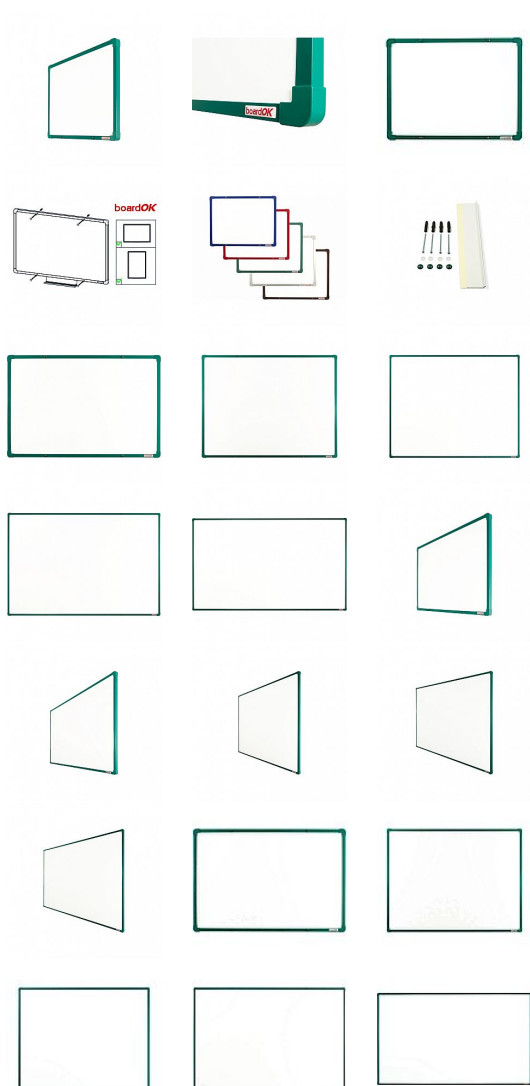

# Magnetická lakovaná tabule se zeleným rámem, 60 x 45 cm

» Kancelář » Prezence a vazba » Tabule » Magnetické

Množství v balení

1

Kód produktu

71FE77899

Skladem:

Na objednávku

# Magnetická lakovaná tabule se zeleným rámem, 60 x 45 cm

» Kancelář » Prezence a vazba » Tabule » Magnetické

## Popis

Bílá magnetická tabule na fixy s lakovaným povrchem. Lakovaný povrch doporučujeme do kanceláří a institucí, kde není vystaven tak intenzivnímu používání. Tabule je odolná vůči kroucení. Tabule je opatřena rámem z hliníkového barevného profilu (stříbrná, červená, modrá, zelená nebo hnědá). Plastové rohy mají stejnou barvu jako rám. Díky tomu si můžete vybrat vzhled vhodný do jakéhokoli interiéru. Tloušťka tabule je 20 mm. Součástí balení je kompletní montážní sada pro upevnění na zeď a polička na odkládání fixů. Montáž vertikálně i horizontálně. Dodáváno v pevném kartonovém obalu s dřevěnými výztuhami pro bezpečnou přepravu. Česká výroba.